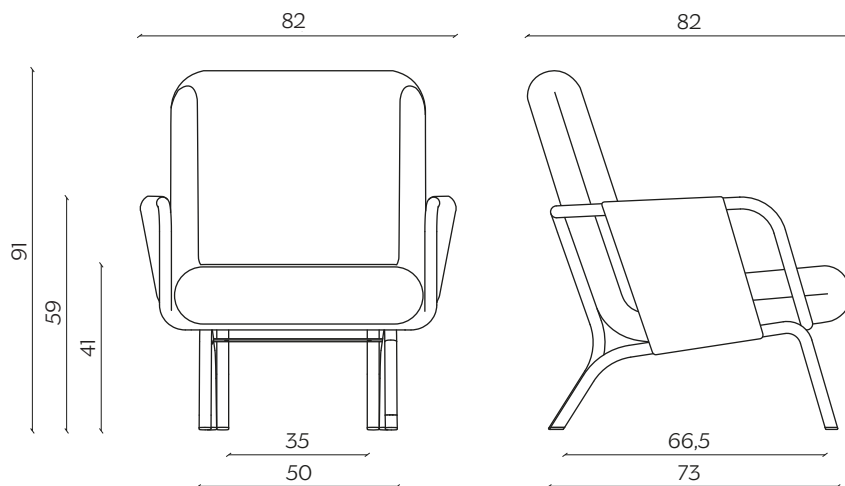

DIMENSIONI | DIMENSIONS

lunghezza | width: 82 cm
larghezza | depth: 82 cm
altezza | height: 91 cm
altezza del sedile | seat height: 41 cm

AMBIENTE | ENVIRONMENT

interno | indoor

DOWNLOAD | DOWNLOADS

la guida Cura e Manutenzione è disponibile su miniforms.com
Care and Maintenance guide is available at miniforms.com