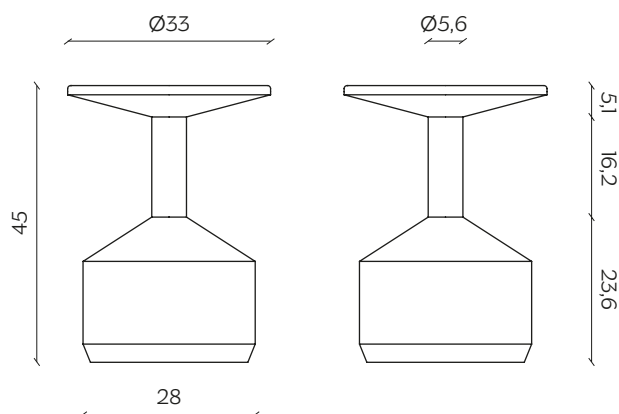

# PEZZO

by Stephanie Jasny

Pezzo è un esercizio di geometria sull'equilibrio dei solidi, in questo caso realizzati in massello di rovere o noce.

Pezzo is an exercise in geometry on the balance of solids. In this case, made in solid oak or walnut.

## DIMENSIONI | DIMENSIONS

lunghezza | width: 33 cm

larghezza | depth: 33 cm

altezza | height: 45 cm

altezza del sedile | seat height: 45 cm