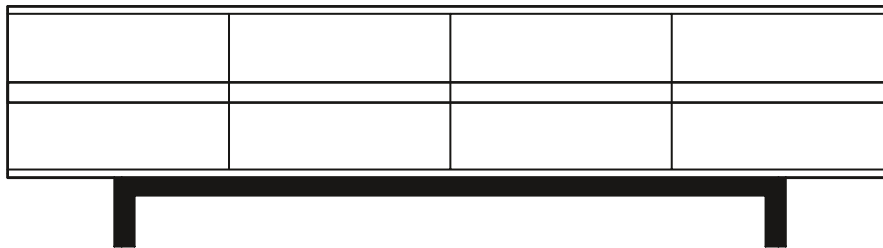

RAMBLAS

by e-ggs

Suggestiva, con sottili linee di legno e dal fascino minimalista. La madia si caratterizza da ante pensate come libreria e dotate di un efficace sistema di apertura a libro. È disponibile in tre diverse dimensioni.

Evocative, with thin wooden lines and a minimalist charm. The sideboard is characterized by doors designed as a library and equipped with an effective book-like opening system. It is available in three different sizes.

DIMENSIONI | DIMENSIONS

lunghezza | width: 120 cm

larghezza | depth: 48 cm

altezza | height: 66 cm

lunghezza | width: 180 cm

larghezza | depth: 48 cm

altezza | height: 66 cm

DIMENSIONI | DIMENSIONS

lunghezza | width: 240 cm
larghezza | depth: 48 cm
altezza | height: 66 cm

FINITURE STRUTTURA | STRUCTURE FINISHES

LACCATO | LACQUER

FINITURE ANTE | DOORS FINISHES

LEGNO | WOOD

METALLO | METAL

Laccato (13 colori)
Lacquer (13 colours)