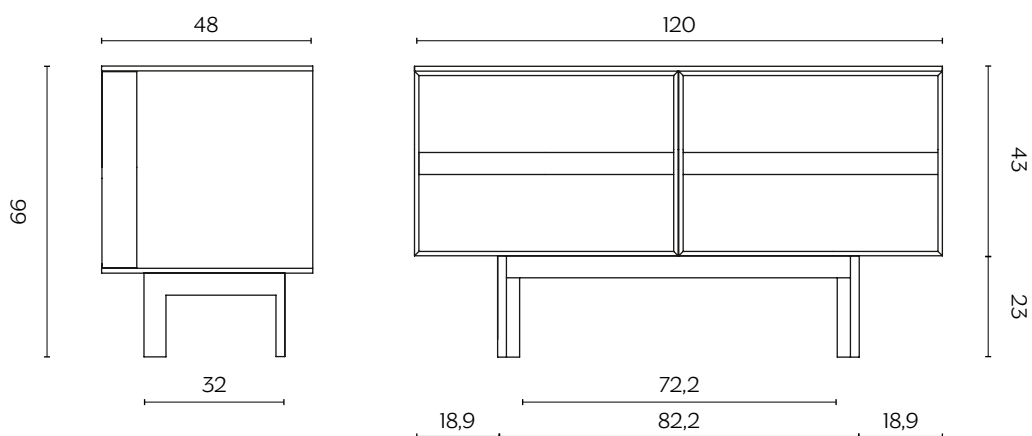

RAMBLAS

by e-ggs

Suggestiva, con sottili linee di legno e dal fascino minimalista. La madia si caratterizza da ante pensate come libreria e dotate di un efficace sistema di apertura a libro. È disponibile in tre diverse dimensioni.

Evocative, with thin wooden lines and a minimalist charm. The sideboard is characterized by doors designed as a library and equipped with an effective book-like opening system. It is available in three different sizes.

DIMENSIONI | DIMENSIONS

lunghezza | width: 120 cm

larghezza | depth: 48 cm

altezza | height: 66 cm

lunghezza | width: 180 cm

larghezza | depth: 48 cm

altezza | height: 66 cm

DIMENSIONI | DIMENSIONS

lunghezza | width: 240 cm
larghezza | depth: 48 cm
altezza | height: 66 cm

FINITURE STRUTTURA | STRUCTURE FINISHES

LACCATO | LACQUER

FINITURE ANTE | DOORS FINISHES

LEGNO | WOOD

METALLO | METAL

Laccato (13 colori)
Lacquer (13 colours)