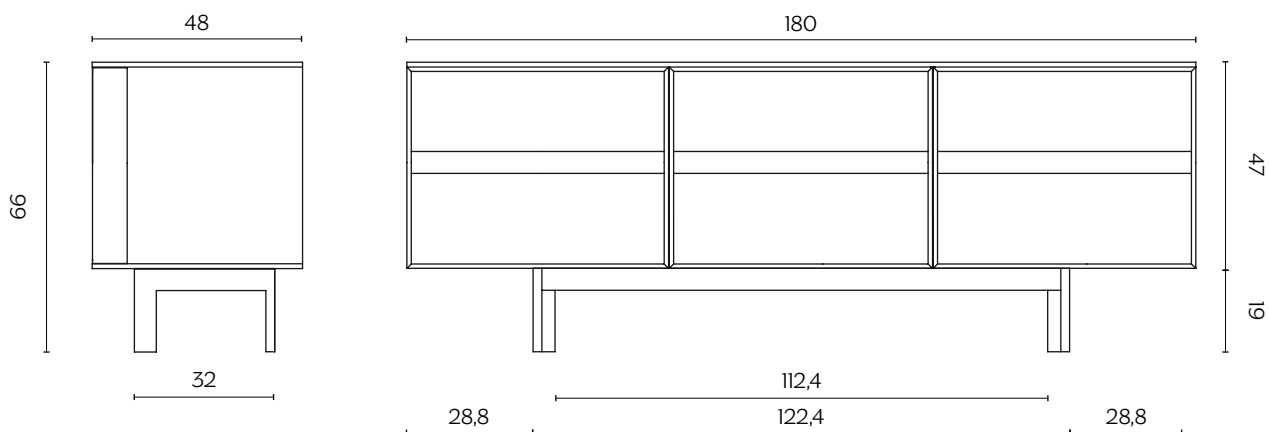

DIMENSIONI | DIMENSIONS

lunghezza | width: 120 cm

larghezza | depth: 48 cm

altezza | height: 66 cm

lunghezza | width: 180 cm

larghezza | depth: 48 cm

altezza | height: 66 cm

DIMENSIONI | DIMENSIONS

lunghezza | width: 240 cm
larghezza | depth: 48 cm
altezza | height: 66 cm

FINITURE STRUTTURA | STRUCTURE FINISHES

LACCATO | LACQUER

FINITURE ANTE | DOORS FINISHES

LEGNO | WOOD

METALLO | METAL

Laccato (13 colori)
Lacquer (13 colours)