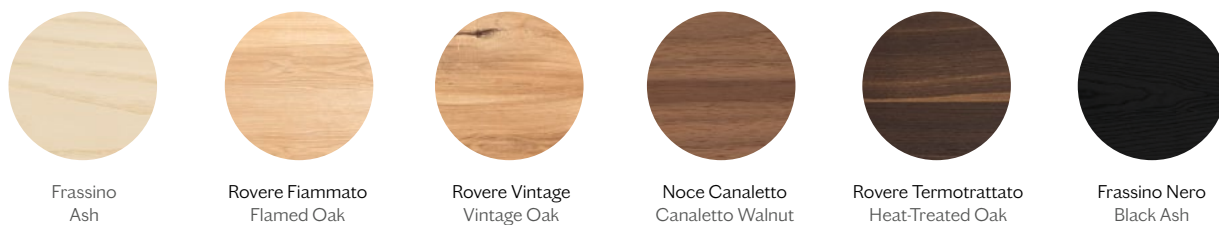

lunghezza | width: 240 cm
larghezza | depth: 48 cm
altezza | height: 66 cm

FINITURE STRUTTURA | STRUCTURE FINISHES

LACCATO | LACQUER

FINITURE ANTE | DOORS FINISHES

LEGNO | WOOD

METALLO | METAL

Laccato (13 colori)
Lacquer (13 colours)