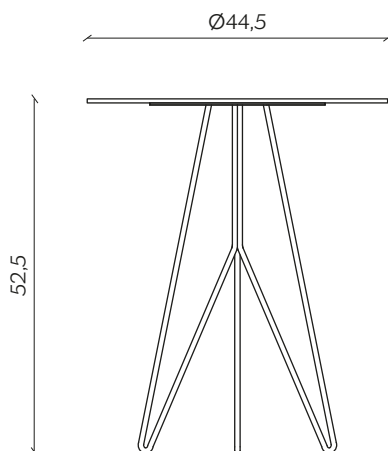

## DIMENSIONI | DIMENSIONS

lunghezza | width: 64,5 cm

larghezza | depth: 64,5 cm

altezza | height: 32,5 cm

lunghezza | width: 44,5 cm

larghezza | depth: 44,5 cm

altezza | height: 52,5 cm