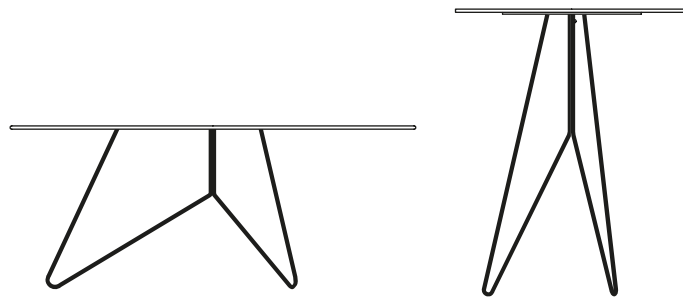

# LINK

by Giopato&Coombes

Assolutamente fresco e frizzante, Link è un tavolino dall'atteggiamento estivo, che si presta sia per l'uso interno che per l'outdoor.

Totally fresh and effervescent, Link, the coffee table with a summery flair that's ideal for use both indoors and out.

## DIMENSIONI | DIMENSIONS

lunghezza | width: 64,5 cm

larghezza | depth: 64,5 cm

altezza | height: 32,5 cm

lunghezza | width: 44,5 cm

larghezza | depth: 44,5 cm

altezza | height: 52,5 cm