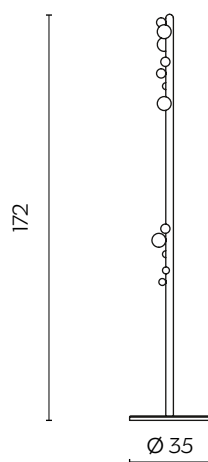

DIMENSIONI | DIMENSIONS

lunghezza | width: 35 cm
larghezza | depth: 35 cm
altezza | height: 172 cm

FINITURE STRUTTURA | STRUCTURE FINISHES

LACCATO | LACQUER

Zucca
NCS S2070-Y10R

Mattone
NCS S3060-Y60R

Pompei
NCS 4550-Y70R