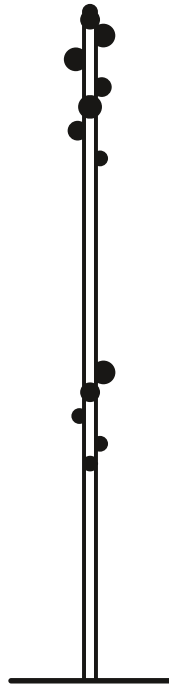

BUBBLE

by Yiannis Chikas

Piccole sfere in faggio sbucano da uno stelo colorato, contaminando con una personalità vivace l'appendiabiti tradizionale.
È un complemento, che sostiene le tue sfide.

Small beech wood balls seem to appear from nowhere along a coloured stem, lending the traditional coat stand a vibrant personality.
A complementary furnishing item that lives up to your challenges.

DIMENSIONI | DIMENSIONS

lunghezza | width: 35 cm
larghezza | depth: 35 cm
altezza | height: 172 cm

FINITURE STRUTTURA | STRUCTURE FINISHES

LACCATO | LACQUER

Zucca
NCS S2070-Y10R

Mattone
NCS S3060-Y60R

Pompei
NCS 4550-Y70R

Bloody Mary
NCS 4550-Y80R

Pino
NCS S5040-G10Y

Bisanzio
NCS 6030-B

Nuvola
NCS S2020-B

Bianco
NCS S0502-Y

Burro
NCS S0510-G80Y

Creta
NCS S2005-Y10R

Grigio Seta
NCS S2502-Y