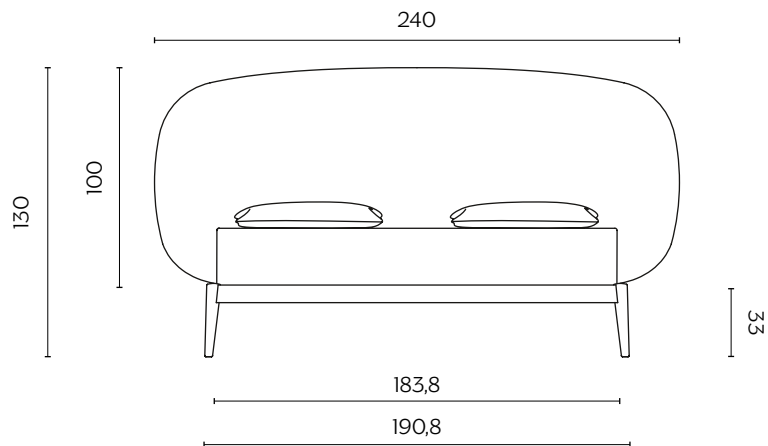

DIMENSIONI | DIMENSIONS

S

lunghezza | width: 220 cm
larghezza | depth: 220 cm
altezza | height: 130cm

M

lunghezza | width: 240 cm
larghezza | depth: 220 cm
altezza | height: 130 cm

FINITURE STRUTTURA | STRUCTURE FINISHES