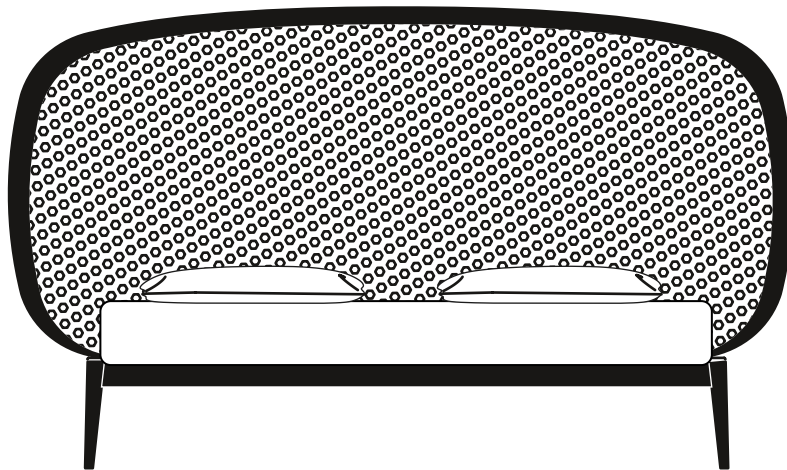

SHIKO WIEN

by e-ggs

Lo Shiko è un rito dei lottatori di Sumo che consiste nell'alzare la gamba e poi sbatterla a terra con energia per mandare via gli spiriti cattivi. Come quel rito, abbiamo disegnato un letto che evoca solidità e sicurezza, che trova nella morbidezza della testiera la sua forza.

Shiko is a ritual exercise performed by sumo wrestlers, which involves lifting the legs and stomping hard on the floor to chase away evil spirits. Like that ritual, we have designed a bed that evokes a sense of solidity and safety. Its strength lies in the softness of its headboard.

DIMENSIONI | DIMENSIONS

S

lunghezza | width: 220 cm
larghezza | depth: 220 cm
altezza | height: 130cm

M

lunghezza | width: 240 cm
larghezza | depth: 220 cm
altezza | height: 130 cm

FINITURE STRUTTURA | STRUCTURE FINISHES