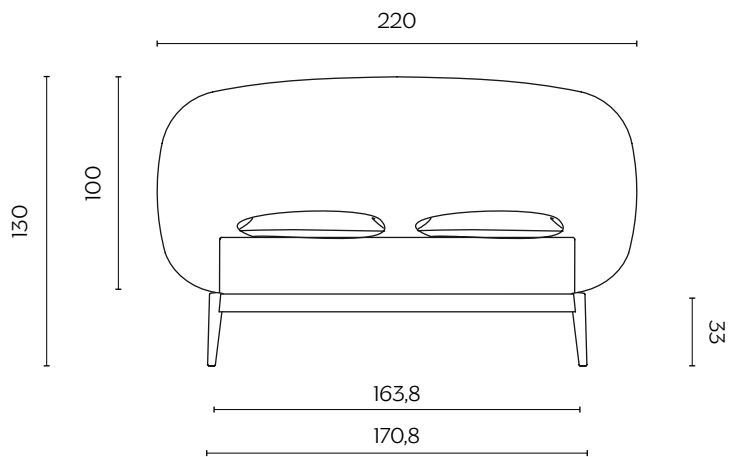

SHIKO WIEN

by e-ggs

Lo Shiko è un rito dei lottatori di Sumo che consiste nell'alzare la gamba e poi sbatterla a terra con energia per mandare via gli spiriti cattivi. Come quel rito, abbiamo disegnato un letto che evoca solidità e sicurezza, che trova nella morbidezza della testiera la sua forza.

Shiko is a ritual exercise performed by sumo wrestlers, which involves lifting the legs and stomping hard on the floor to chase away evil spirits. Like that ritual, we have designed a bed that evokes a sense of solidity and safety. Its strength lies in the softness of its headboard.

DIMENSIONI | DIMENSIONS

S

lunghezza | width: 220 cm
larghezza | depth: 220 cm
altezza | height: 130cm

M

lunghezza | width: 240 cm
larghezza | depth: 220 cm
altezza | height: 130 cm

FINITURE STRUTTURA | STRUCTURE FINISHES