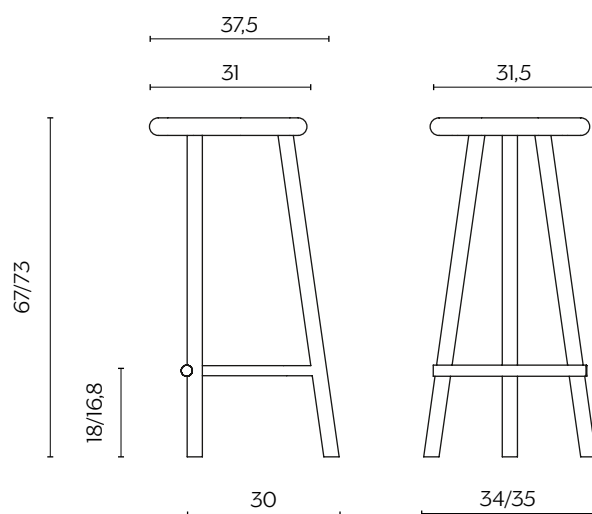

## DIMENSIONI | DIMENSIONS

S

lunghezza | width: 31,5 cm

larghezza | depth: 34,4 cm

altezza | height: 46 cm

M/L

lunghezza | width: 34 cm

larghezza | depth: 37,5 cm

altezza | height: 67 cm

lunghezza | width: 35 cm

larghezza | depth: 37,5 cm

altezza | height: 73 cm