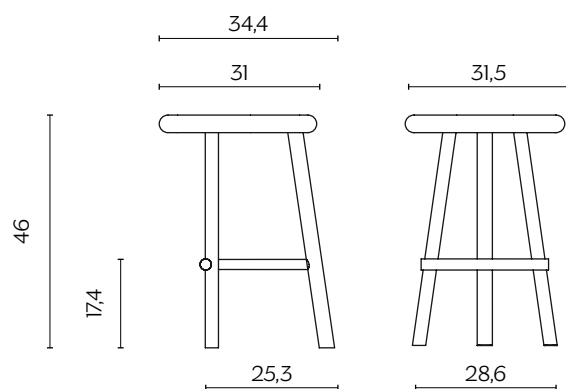

## DIMENSIONI | DIMENSIONS

S

lunghezza | width: 31,5 cm

larghezza | depth: 34,4 cm

altezza | height: 46 cm

M/L

lunghezza | width: 34 cm

larghezza | depth: 37,5 cm

altezza | height: 67 cm

lunghezza | width: 35 cm

larghezza | depth: 37,5 cm

altezza | height: 73 cm