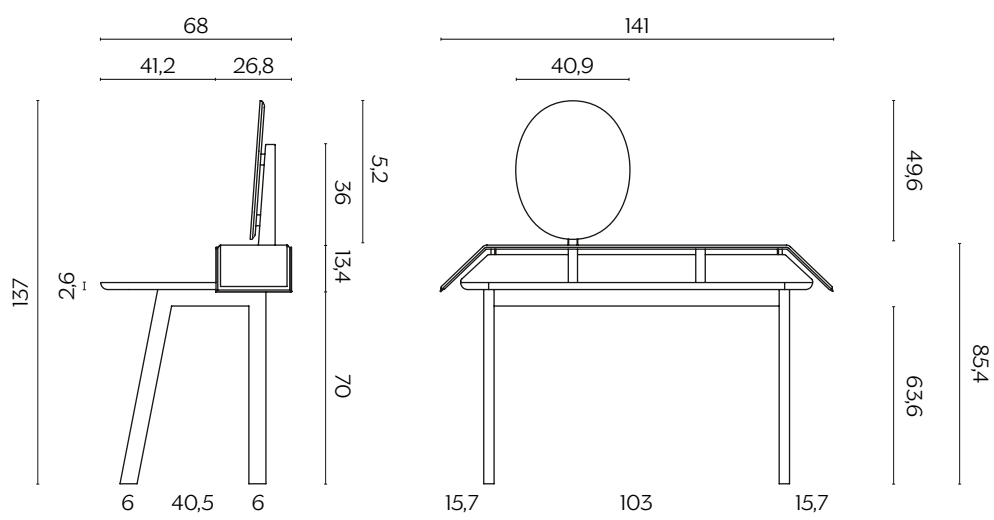

TOLDA

by Valentina Carretta

Tolda è un elemento pop neo-romantico, lo specchio regolabile svela l'ispirazione al classico mobile toilette, rivisitato ora in chiave contemporanea, con il giusto humor.

Tolda is a neo-romantic, pop element; the adjustable mirror reveals the inspiration to the classic toilette mobile, now revisited with a contemporary approach, with the right humour.

DIMENSIONI | DIMENSIONS

lunghezza | width: 141 cm

larghezza | depth: 68 cm

altezza | height: 137 cm

FINITURE PIANO | TOP FINISHES

LEGNO | WOOD

Rovere fiammato
Flamed Oak

Noce Canaletto
Canaletto Walnut