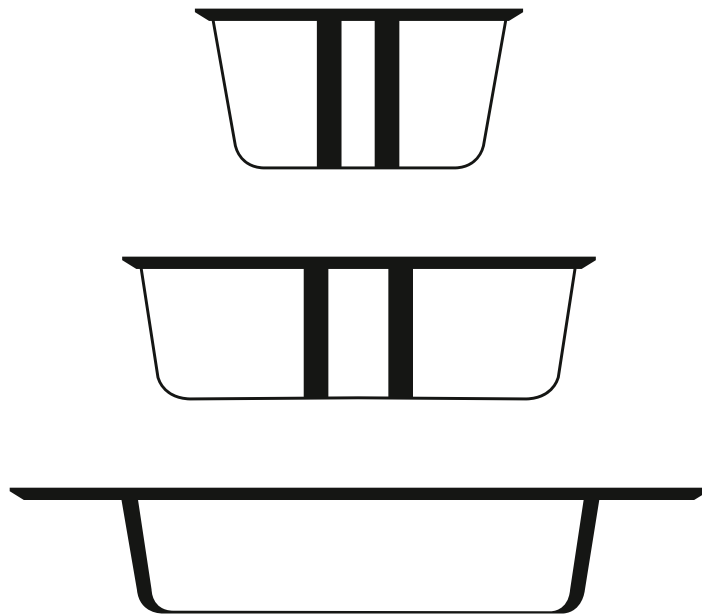

# BINO

by Valentina Carretta

Bino è una serie di tre tavolini da salotto dalle forme slanciate e dinamiche. Un sottile nastro in metallo fa da base, confezionando questi tavolini con un'estetica essenziale.

Bino is a set of three slender, dynamic coffee tables. A slender strip of metal creates the base for these aesthetically essential coffee tables.

## DIMENSIONI | DIMENSIONS

lunghezza | width: 115 cm  
larghezza | depth: 65 cm  
altezza | height: 35 cm

lunghezza | width: 170 cm  
larghezza | depth: 64 cm  
altezza | height: 31 cm

## DIMENSIONI | DIMENSIONS

lunghezza | width: 80 cm  
larghezza | depth: 80 cm  
altezza | height: 40 cm