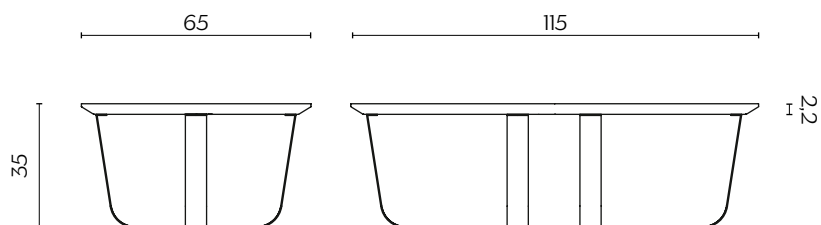

# BINO

by Valentina Carretta

Bino è una serie di tre tavolini da salotto dalle forme slanciate e dinamiche. Un sottile nastro in metallo fa da base, confezionando questi tavolini con un'estetica essenziale.

## DIMENSIONI | DIMENSIONS

lunghezza | width: 115 cm  
larghezza | depth: 65 cm  
altezza | height: 35 cm

lunghezza | width: 170 cm  
larghezza | depth: 64 cm  
altezza | height: 31 cm

## DIMENSIONI | DIMENSIONS

lunghezza | width: 80 cm  
larghezza | depth: 80 cm  
altezza | height: 40 cm