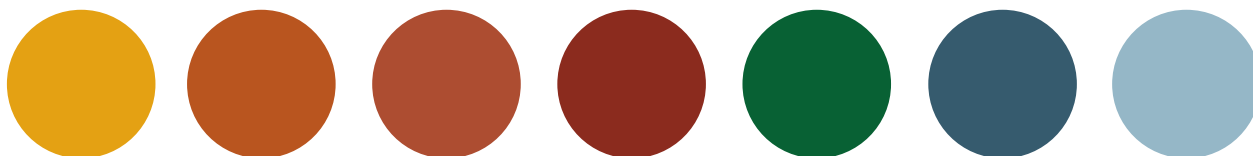

FINITURE PIANO | TOP FINISHES

LACCATO | LACQUER

Zucca
NCS S2070-Y10R

Mattone
NCS S3060-Y60R

Pompei
NCS 4550-Y70R

Bloody Mary
NCS 4550-Y80R

Pino
NCS S5040-C10Y

Bisanzio
NCS 6030-B

Nuvola
NCS S2020-B