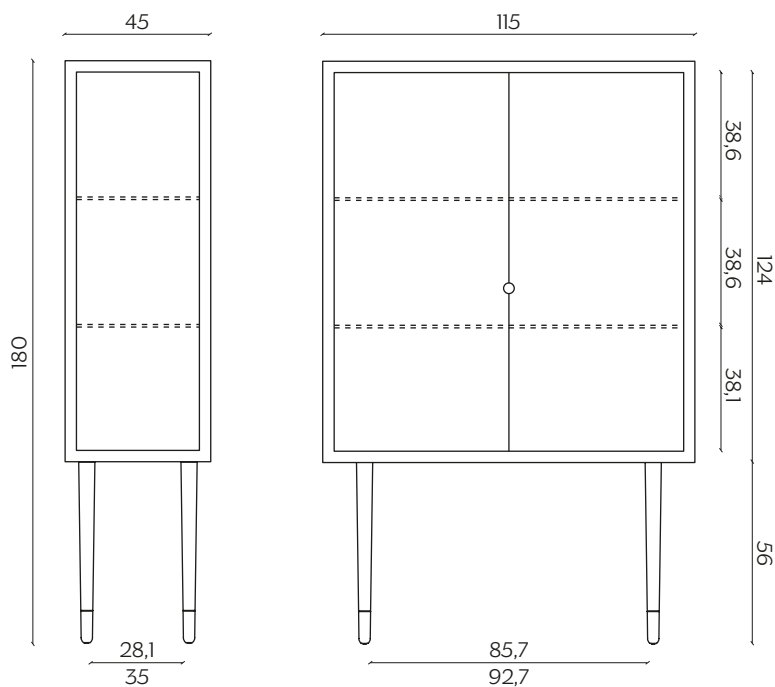

DIMENSIONI | DIMENSIONS

lunghezza | width: 45 cm

larghezza | depth: 45 cm

altezza | height: 180 cm

lunghezza | width: 115 cm

larghezza | depth: 45 cm

altezza | height: 121 cm

lunghezza | width: 115 cm
larghezza | depth: 45 cm
altezza | height: 180 cm