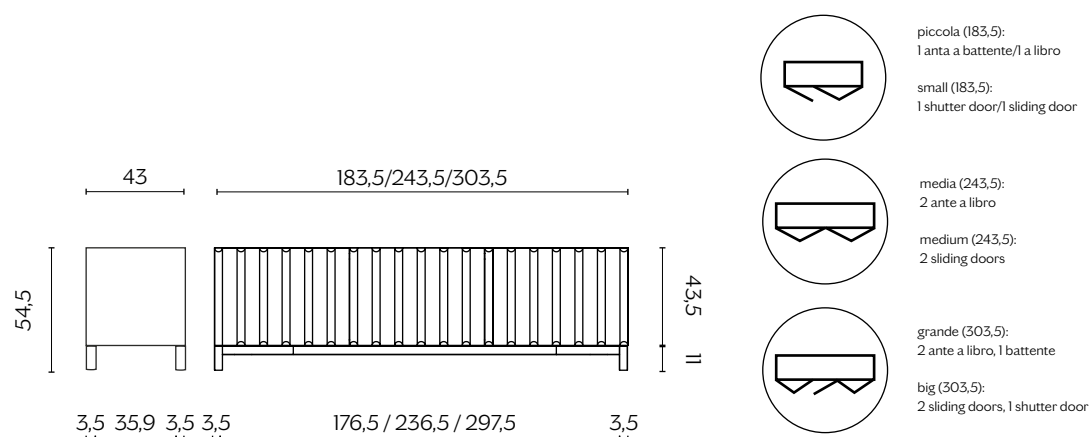

DIMENSIONI | DIMENSIONS

CONTAINER

lunghezza | width: 183,5 cm
larghezza | depth: 43 cm
altezza | height: 54,5 cm

lunghezza | width: 243,5 cm
larghezza | depth: 43 cm
altezza | height: 54,5 cm

lunghezza | width: 303,5 cm
larghezza | depth: 43 cm
altezza | height: 54,5 cm

DIMENSIONI | DIMENSIONS

CONTAINERMID

lunghezza | width: 123,5 cm
larghezza | depth: 43 cm
altezza | height: 95 cm

lunghezza | width: 183,5 cm
larghezza | depth: 43 cm
altezza | height: 95 cm

lunghezza | width: 243,5 cm
larghezza | depth: 43 cm
altezza | height: 95 cm

piccola (123,5):
1 ripiano
small (123,5):
1 shelf

media (183,5):
1 ripiano
medium (183,5):
1 shelf

grande (243,5):
1 ripiano
big (243,5):
1 shelf

DIMENSIONI | DIMENSIONS

CONTAINERUP

lunghezza | width: 123,5 cm
larghezza | depth: 43 cm
altezza | height: 134,5 cm

lunghezza | width: 183,5 cm
larghezza | depth: 43 cm
altezza | height: 134,5 cm

lunghezza | width: 243,5 cm
larghezza | depth: 43 cm
altezza | height: 134,5 cm

piccola (123,5):
2 ante a battente

small (123,5):
2 shutter doors