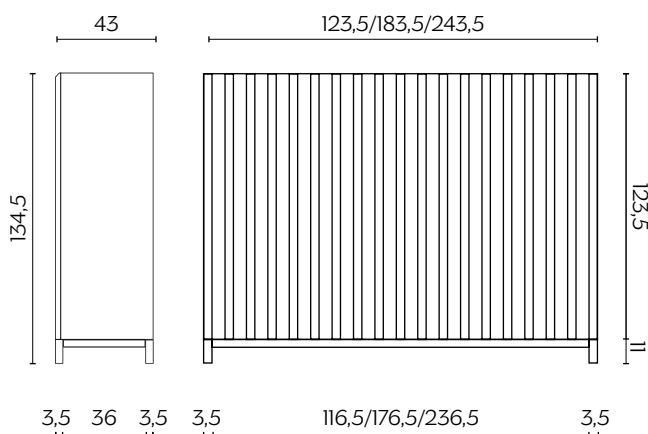

DIMENSIONI | DIMENSIONS

CONTAINERUP

lunghezza | width: 123,5 cm
larghezza | depth: 43 cm
altezza | height: 134,5 cm

lunghezza | width: 183,5 cm
larghezza | depth: 43 cm
altezza | height: 134,5 cm

lunghezza | width: 243,5 cm
larghezza | depth: 43 cm
altezza | height: 134,5 cm

piccola (123,5):
2 ante a battente

small (123,5):
2 shutter doors

media (183,5):
1 anta a battente/1 a libro

medium (183,5):
1 shutter door/1 sliding door

grande (243,5):
2 ante a libro

big (243,5):
2 sliding doors

piccola (123,5):
2 ripiani

small (123,5):
2 shelves

media (183,5):
2 ripiani

medium (183,5):
2 shelves

grande (243,5):
2 ripiani

big (243,5):
2 shelves