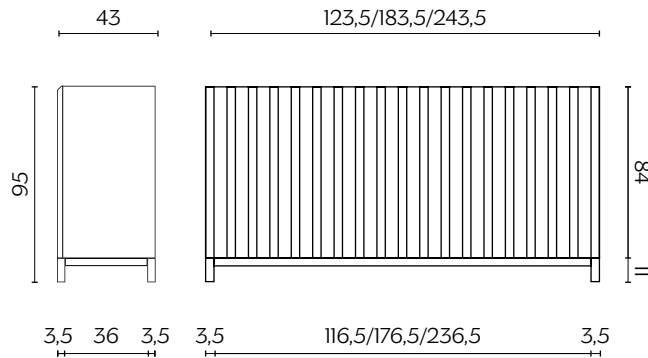

DIMENSIONI | DIMENSIONS

CONTAINER

lunghezza | width: 183,5 cm
larghezza | depth: 43 cm
altezza | height: 54,5 cm

lunghezza | width: 243,5 cm
larghezza | depth: 43 cm
altezza | height: 54,5 cm

lunghezza | width: 303,5 cm
larghezza | depth: 43 cm
altezza | height: 54,5 cm

DIMENSIONI | DIMENSIONS

CONTAINERMID

lunghezza | width: 123,5 cm
larghezza | depth: 43 cm
altezza | height: 95 cm

lunghezza | width: 183,5 cm
larghezza | depth: 43 cm
altezza | height: 95 cm

lunghezza | width: 243,5 cm
larghezza | depth: 43 cm
altezza | height: 95 cm

piccola (123,5):
1 ripiano
small (123,5):
1 shelf

media (183,5):
1 ripiano
medium (183,5):
1 shelf

grande (243,5):
1 ripiano
big (243,5):
1 shelf

DIMENSIONI | DIMENSIONS

CONTAINERUP

lunghezza | width: 123,5 cm
larghezza | depth: 43 cm
altezza | height: 134,5 cm

lunghezza | width: 183,5 cm
larghezza | depth: 43 cm
altezza | height: 134,5 cm

lunghezza | width: 243,5 cm
larghezza | depth: 43 cm
altezza | height: 134,5 cm

piccola (123,5):
2 ante a battente

small (123,5):
2 shutter doors