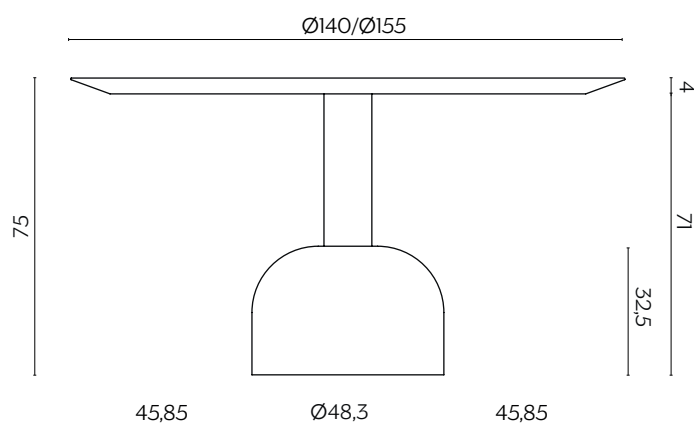

## DIMENSIONI | DIMENSIONS

lunghezza | width: 140 cm  
larghezza | depth: 140 cm  
altezza | height: 75 cm

lunghezza | width: 155 cm  
larghezza | depth: 155 cm  
altezza | height: 75 cm

lunghezza | width: 80 cm  
larghezza | depth: 80 cm  
altezza | height: 75 cm

lunghezza | width: 100 cm  
larghezza | depth: 100 cm  
altezza | height: 75 cm

lunghezza | width: 120 cm  
larghezza | depth: 120 cm  
altezza | height: 75 cm

- **ATTENZIONE!** Per spostarlo, evita di far roteare il tavolo sulla base. Sollevalo per non dannerggiarlo.
- **ATTENTION!** Avoid to move the table by twirling it on the edge of its base. Lift it as not to damage it.

## DIMENSIONI | DIMENSIONS

lunghezza | width: 80-110-140 cm

larghezza | depth: 80 cm

altezza | height: 75 cm

- **ATTENZIONE!** Per spostarlo, evita di far roteare il tavolo sulla base. Sollevalo per non danneggiarlo.
- **ATTENTION!** Avoid to move the table by twirling it on the edge of its base. Lift it as not to damage it.