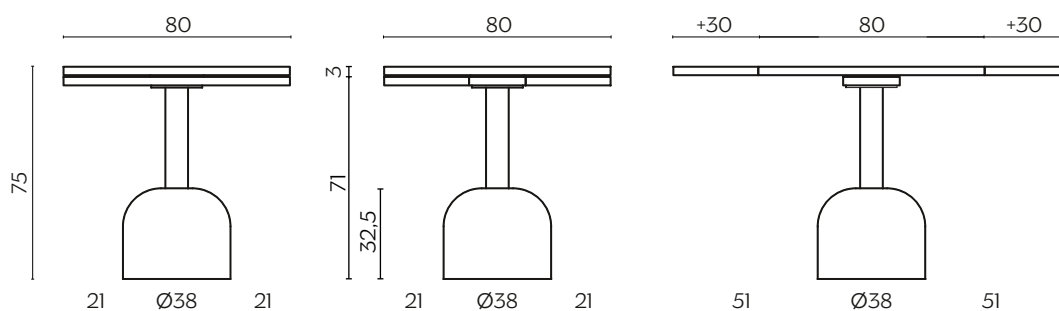

## DIMENSIONI | DIMENSIONS

lunghezza | width: 140 cm  
larghezza | depth: 140 cm  
altezza | height: 75 cm

lunghezza | width: 155 cm  
larghezza | depth: 155 cm  
altezza | height: 75 cm

lunghezza | width: 80 cm  
larghezza | depth: 80 cm  
altezza | height: 75 cm

## DIMENSIONI | DIMENSIONS

lunghezza | width: 80-110-140 cm

larghezza | depth: 80 cm

altezza | height: 75 cm

- **ATTENZIONE!** Per spostarlo, evita di far roteare il tavolo sulla base. Sollevalo per non danneggiarlo.
- **ATTENTION!** Avoid to move the table by twirling it on the edge of its base. Lift it as not to damage it.