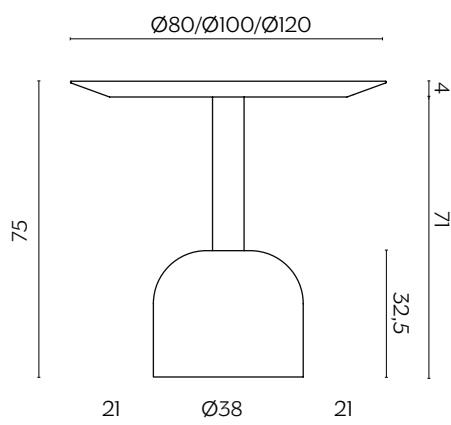

## DIMENSIONI | DIMENSIONS

lunghezza | width: 140 cm  
larghezza | depth: 140 cm  
altezza | height: 75 cm

lunghezza | width: 155 cm  
larghezza | depth: 155 cm  
altezza | height: 75 cm

lunghezza | width: 80 cm  
larghezza | depth: 80 cm  
altezza | height: 75 cm

lunghezza | width: 100 cm  
larghezza | depth: 100 cm  
altezza | height: 75 cm

lunghezza | width: 120 cm  
larghezza | depth: 120 cm  
altezza | height: 75 cm

- **ATTENZIONE!** Per spostarlo, evita di far roteare il tavolo sulla base. Sollevalo per non dannerggiarlo.
- **ATTENTION!** Avoid to move the table by twirling it on the edge of its base. Lift it as not to damage it.

## DIMENSIONI | DIMENSIONS

lunghezza | width: 80-110-140 cm

larghezza | depth: 80 cm

altezza | height: 75 cm

- **ATTENZIONE!** Per spostarlo, evita di far roteare il tavolo sulla base. Sollevalo per non danneggiarlo.
- **ATTENTION!** Avoid to move the table by twirling it on the edge of its base. Lift it as not to damage it.