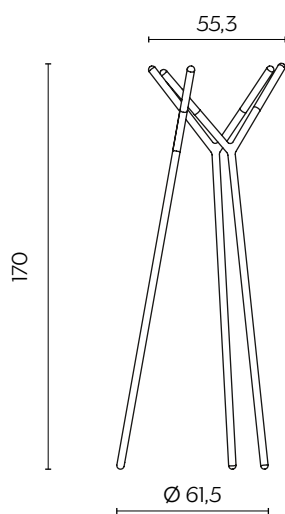

GAME OF TRUST

by Yiannis Chikas

Tre elementi a forma di Y si supportano a vicenda, trovando insieme un equilibrio decisamente sicuro. Game of Trust diventa così un appendiabiti iconico e scenografico, dove nessun componente è protagonista.

The three Y-shaped elements support each other, finding in unity an extremely stable balance. This makes Game of Trust an iconic, theatrical coat stand, where no component prevails.

DIMENSIONI | DIMENSIONS

lunghezza | width: 61,5 cm

larghezza | depth: 61,5 cm

altezza | height: 170 cm

FINITURE STRUTTURA | STRUCTURE FINISHES

LEGNO | WOOD

Faggio
Beech

FINITURE DETTAGLI | DETAILS FINISHES

LACCATO | LACQUER