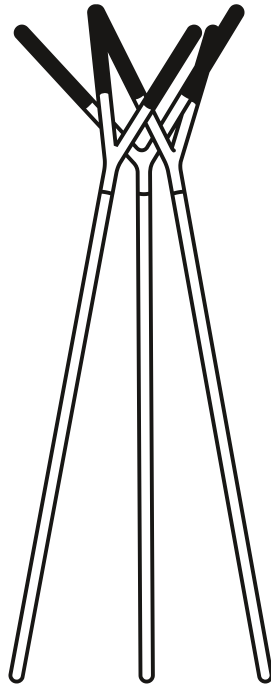

GAME OF TRUST

by Yiannis Chikas

Tre elementi a forma di Y si supportano a vicenda, trovando insieme un equilibrio decisamente sicuro. Game of Trust diventa così un appendiabiti iconico e scenografico, dove nessun componente è protagonista.

The three Y-shaped elements support each other, finding in unity an extremely stable balance. This makes Game of Trust an iconic, theatrical coat stand, where no component prevails.

DIMENSIONI | DIMENSIONS

lunghezza | width: 61,5 cm

larghezza | depth: 61,5 cm

altezza | height: 170 cm

FINITURE STRUTTURA | STRUCTURE FINISHES

LEGNO | WOOD

Faggio
Beech

FINITURE DETTAGLI | DETAILS FINISHES

LACCATO | LACQUER