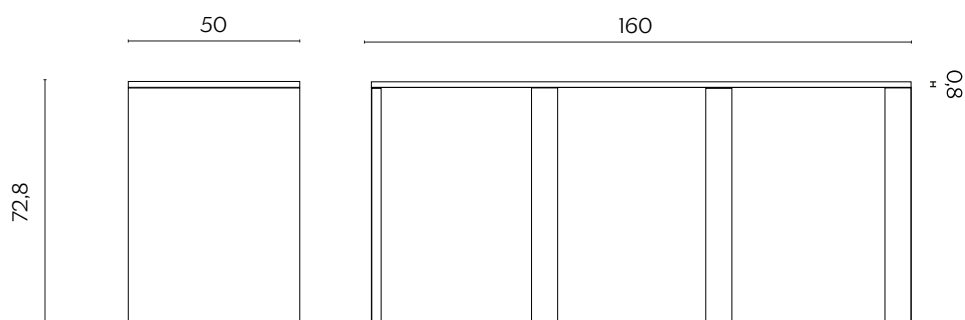

## DIMENSIONI | DIMENSIONS

lunghezza | width: 108 cm  
larghezza | depth: 50 cm  
altezza | height: 72,8 cm

lunghezza | width: 160 cm  
larghezza | depth: 50 cm  
altezza | height: 72,8 cm