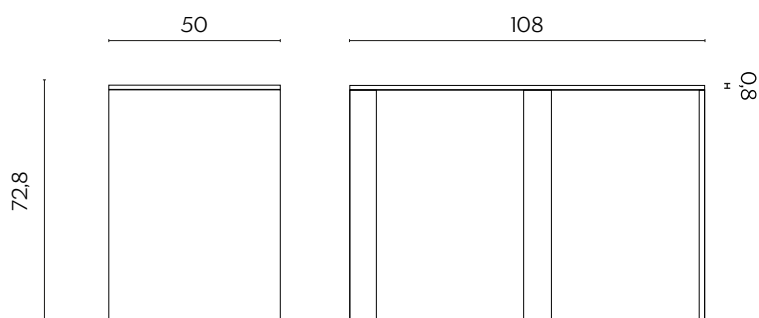

## DIMENSIONI | DIMENSIONS

lunghezza | width: 108 cm  
larghezza | depth: 50 cm  
altezza | height: 72,8 cm

lunghezza | width: 160 cm  
larghezza | depth: 50 cm  
altezza | height: 72,8 cm