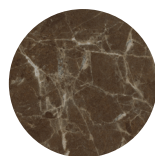

### LEGNO | WOOD

Rovere Fiammato  
Flamed Oak

Noce Canaletto  
Canaletto Walnut

Rovere Nero  
Black Oak

### LEGNO | WOOD

Rovere Fiammato  
Flamed Oak

Noce Canaletto  
Canaletto Walnut

Frassino Nero  
Black Ash

### GRES PORCELLANATO | PORCELAIN STONEWARE

Statuario Bianco

Tafu

Ceppo di Cré  
Grey

Emperador

Calacatta Black