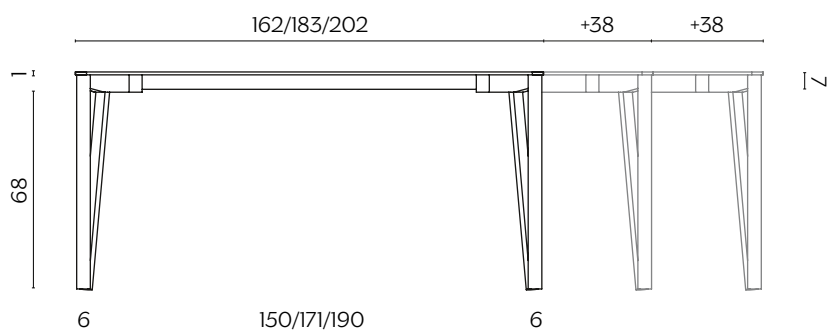

## DIMENSIONI | DIMENSIONS

lunghezza | width: 162 cm  
larghezza | depth: 90 cm  
altezza | height: 75 cm

lunghezza | width: 183 cm  
larghezza | depth: 90 cm  
altezza | height: 75 cm

lunghezza | width: 202 cm  
larghezza | depth: 90 cm  
altezza | height: 75 cm

## DIMENSIONI | DIMENSIONS

lunghezza | width: 162-200-238 cm  
larghezza | depth: 90,9 cm  
altezza | height: 75 cm

lunghezza | width: 183-221-259 cm  
larghezza | depth: 90,9 cm  
altezza | height: 75 cm

lunghezza | width: 202-240-278 cm  
larghezza | depth: 90,9 cm  
altezza | height: 75 cm