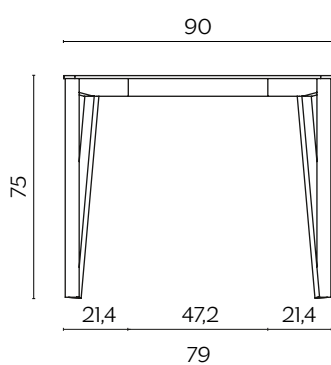

## DIMENSIONI | DIMENSIONS

lunghezza | width: 162 cm  
larghezza | depth: 90 cm  
altezza | height: 75 cm

lunghezza | width: 183 cm  
larghezza | depth: 90 cm  
altezza | height: 75 cm

lunghezza | width: 202 cm  
larghezza | depth: 90 cm  
altezza | height: 75 cm

## DIMENSIONI | DIMENSIONS

lunghezza | width: 162-200-238 cm  
larghezza | depth: 90,9 cm  
altezza | height: 75 cm

lunghezza | width: 183-221-259 cm  
larghezza | depth: 90,9 cm  
altezza | height: 75 cm

lunghezza | width: 202-240-278 cm  
larghezza | depth: 90,9 cm  
altezza | height: 75 cm