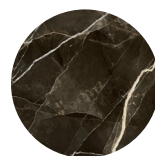

### LEGNO | WOOD

Rovere Fiammato  
Flamed Oak

Noce Canaletto  
Canaletto Walnut

Rovere Nero  
Black Oak

### LEGNO | WOOD

Rovere Fiammato  
Flamed Oak

Noce Canaletto  
Canaletto Walnut

Frassino Nero  
Black Ash

### GRES PORCELLANATO | PORCELAIN STONEWARE

Statuario Bianco

Tafu

Ceppo di Cré  
Grey

Emperador

Calacatta Black