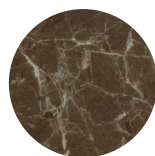

### LEGNO | WOOD

Rovere Fiammato  
Flamed Oak

Noce Canaletto  
Canaletto Walnut

Rovere Nero  
Black Oak

### GRES PORCELLANATO | PORCELAIN STONEWARE

Statuario Bianco

Tafu

Ceppo di Cré  
Grey

Emperador

Calacatta Black

### FENIX

Bianco Malè  
Malè White

Grigio Efeso  
Efeso Grey

Grigio Londra  
London Grey

Nero  
Black

Bordo in tinta con la gamba  
Edge in the same finish of the legs

### LEGNO | WOOD

Rovere Fiammato  
Flamed Oak

Noce Canaletto  
Canaletto Walnut

Frassino Nero  
Black Ash