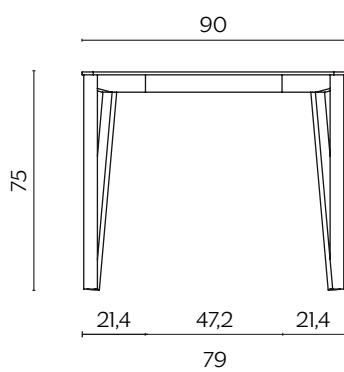

## DIMENSIONI | DIMENSIONS

lunghezza | width: 162 cm  
larghezza | depth: 90 cm  
altezza | height: 75 cm

lunghezza | width: 183 cm  
larghezza | depth: 90 cm  
altezza | height: 75 cm

lunghezza | width: 202 cm  
larghezza | depth: 90 cm  
altezza | height: 75 cm

## DIMENSIONI | DIMENSIONS

lunghezza | width: 162-200-238 cm  
larghezza | depth: 90,9 cm  
altezza | height: 75 cm

lunghezza | width: 183-221-259 cm  
larghezza | depth: 90,9 cm  
altezza | height: 75 cm

lunghezza | width: 202-240-278 cm  
larghezza | depth: 90,9 cm  
altezza | height: 75 cm