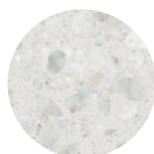

MARMO | MARBLE

Palladio Doge