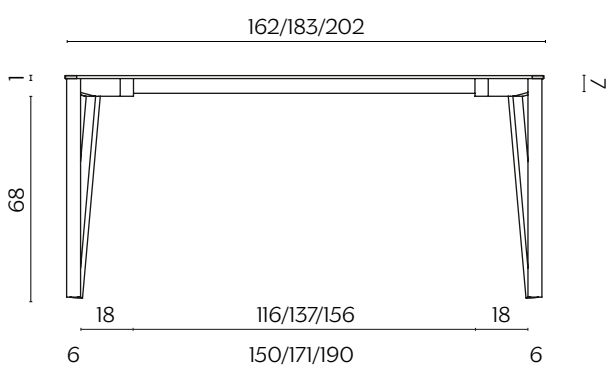

Decapo is an extendable or fixed dining table, elegant, with a minimalist and a little Eastern style. It is characterized by the outline of the legs, of a pleasant and narrow 'V' shape. Also available with the new top in Fenix.

## DIMENSIONI | DIMENSIONS

lunghezza | width: 162 cm  
larghezza | depth: 90 cm  
altezza | height: 75 cm

lunghezza | width: 183 cm  
larghezza | depth: 90 cm  
altezza | height: 75 cm

lunghezza | width: 202 cm  
larghezza | depth: 90 cm  
altezza | height: 75 cm

## DIMENSIONI | DIMENSIONS

lunghezza | width: 162-200-238 cm  
larghezza | depth: 90,9 cm  
altezza | height: 75 cm

lunghezza | width: 183-221-259 cm  
larghezza | depth: 90,9 cm  
altezza | height: 75 cm

lunghezza | width: 202-240-278 cm  
larghezza | depth: 90,9 cm  
altezza | height: 75 cm