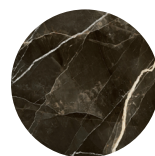

### LEGNO | WOOD

Rovere Fiammato  
Flamed Oak

Noce Canaletto  
Canaletto Walnut

Rovere Nero  
Black Oak

### GRES PORCELLANATO | PORCELAIN STONEWARE

Statuario Bianco

Tafu

Ceppo di Cré  
Grey

Emperador

Calacatta Black

### FENIX

Bianco Malè  
Malè White

Grigio Efeso  
Efeso Grey

Grigio Londra  
London Grey

Nero  
Black

Bordo in tinta con la gamba  
Edge in the same finish of the legs

### LEGNO | WOOD

Rovere Fiammato  
Flamed Oak

Noce Canaletto  
Canaletto Walnut

Frassino Nero  
Black Ash