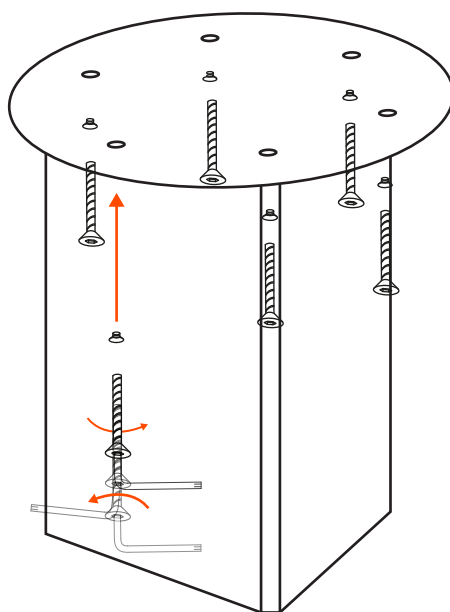

ALBIO

TP 170
by Skrivo

10 min

6x
M8x25

1x
5 mm

1

Fissa il piano alla piastra metallica con le viti in dotazione.
Fix the top on the metal plate with the given screws.

3