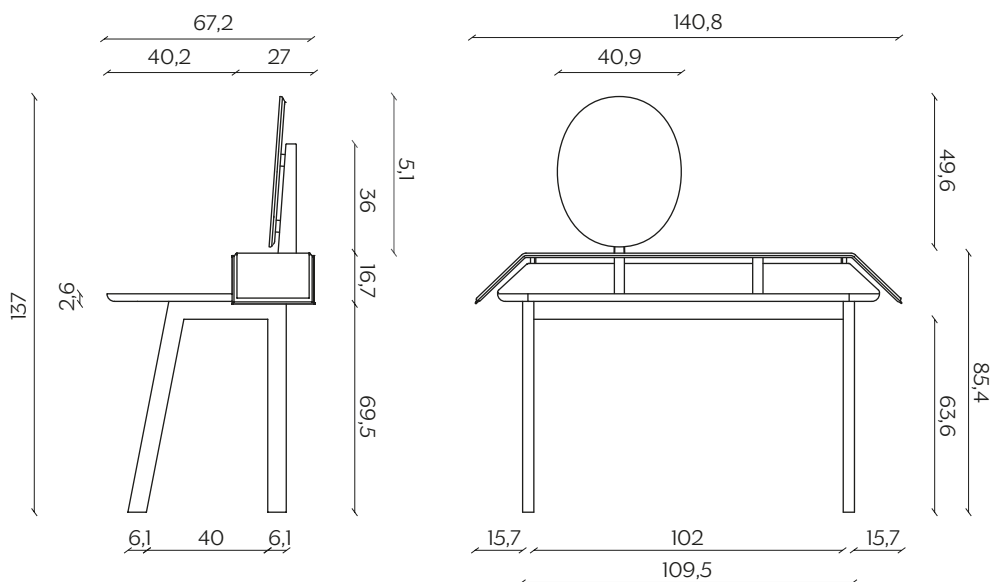

TOLDA

by Valentina Carretta

Tolda è un elemento pop neo-romantico, lo specchio regolabile svela l'ispirazione al tipico mobile toilette, rivisitato ora in chiave contemporanea con il giusto humor.

Tolda is a neo-romantic, pop element; the adjustable mirror reveals the inspiration to the classic dressing table, now revisited with a contemporary approach and the right humour.

DIMENSIONI | DIMENSIONS

lunghezza | width: 140,8 cm

larghezza | depth: 67,2 cm

altezza | height: 137 cm

AMBIENTE | ENVIRONMENT

interno | indoor

DOWNLOAD | DOWNLOADS

la guida Cura e Manutenzione è disponibile su miniforms.com
Care and Maintenance guide is available at miniforms.com