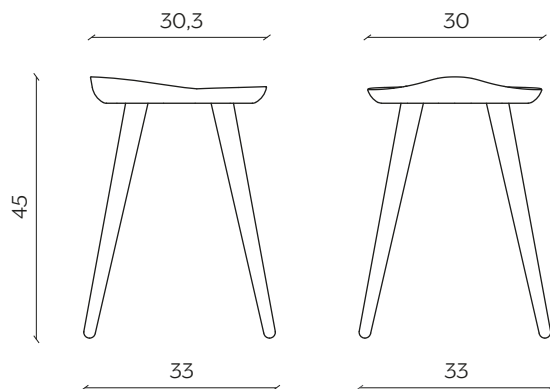

# LECHUCK

by Giorgio Biscaro

Le sottili ma robuste gambe colorate reggono un sedile in faggio oliato, reso confortevole dalla particolare forma a sella di bicicletta. Lo sgabello risulta particolarmente adatto a qualsiasi ambiente.

The thin but strong colored legs hold up a seat made of oiled beech with a comfortable shape of "bicycle saddle". The stool is ideally suited to any environment.

## DIMENSIONI | DIMENSIONS

lunghezza | width: 33 cm  
larghezza | depth: 30,3 cm  
altezza | height: 45 cm  
altezza del sedile | seat height: 45 cm

lunghezza | width: 33 cm  
larghezza | depth: 30,3 cm  
altezza | height: 65 cm  
altezza del sedile | seat height: 65 cm