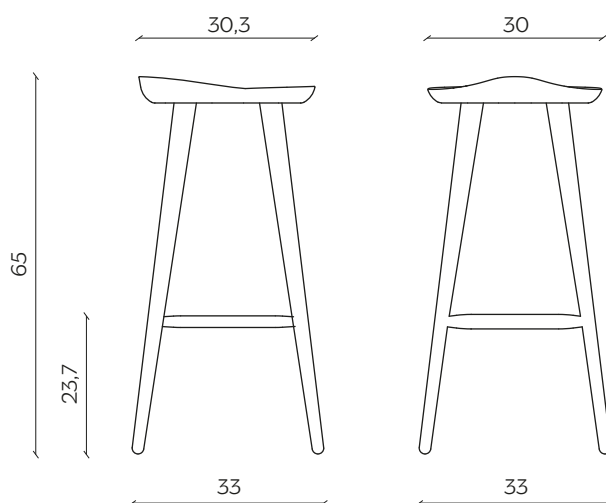

# LECHUCK

by Giorgio Biscaro

Le sottili ma robuste gambe colorate reggono un sedile in faggio oliato, reso confortevole dalla particolare forma a sella di bicicletta. Lo sgabello risulta particolarmente adatto a qualsiasi ambiente.

The thin but strong colored legs hold up a seat made of oiled beech with a comfortable shape of "bicycle saddle". The stool is ideally suited to any environment.

## DIMENSIONI | DIMENSIONS

lunghezza | width: 33 cm  
larghezza | depth: 30,3 cm  
altezza | height: 45 cm  
altezza del sedile | seat height: 45 cm

lunghezza | width: 33 cm  
larghezza | depth: 30,3 cm  
altezza | height: 65 cm  
altezza del sedile | seat height: 65 cm