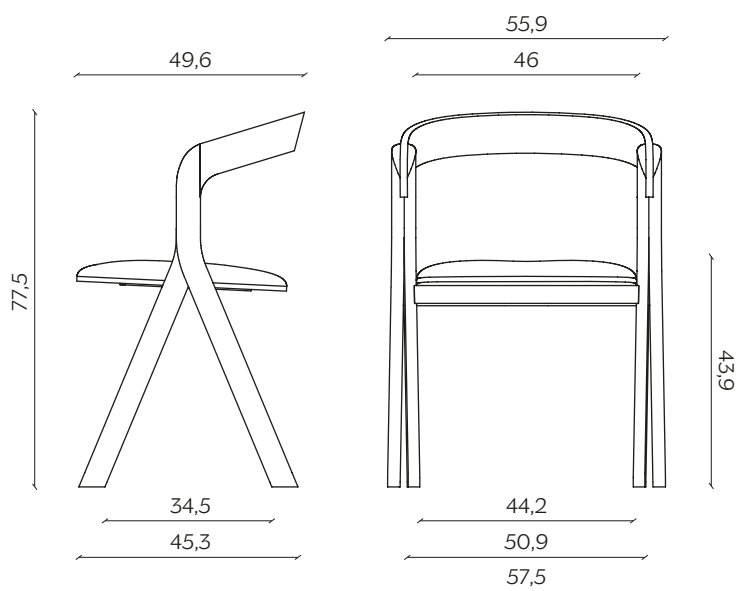

DIMENSIONI | DIMENSIONS

lunghezza | width: 57,5 cm

larghezza | depth: 49,6 cm

altezza | height: 77,5 cm

altezza del sedile | seat height: 43,9 cm

impilabilità | stackability: sì (X3) | yes (X3)

AMBIENTE | ENVIRONMENT