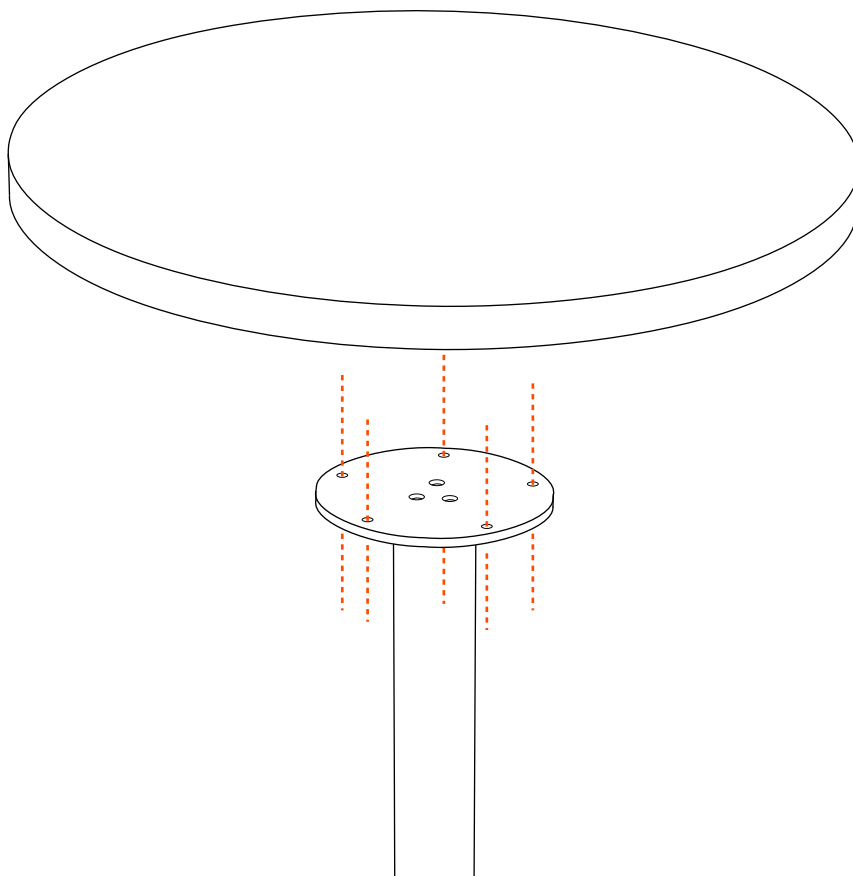

# BRISCOLA

by Miniforms Lab

5 min

5x  
M8x20

1x  
5 mm

1

2

Questo oggetto è stato progettato, realizzato e raffinato in Italia. Lo abbiamo costruito attentamente, per fargli vivere anni e anni di storie domestiche.  
This piece was designed, made and refined in Italy. It was carefully built, to let it experience years and years of domestic stories.