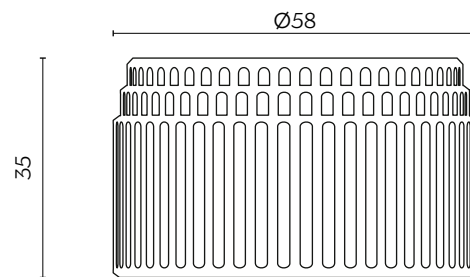

KOLOS

by Yonoh Studio

Kolos nasce da uno stampo in gesso, in un laboratorio di ceramiche, dove gli artigiani gli mettono lo smalto e poi lo infornano. Anche se lucida e liscia al tatto, la materia si fa sentire. Gli spigoli assorbono meno colore e schiariscono mentre i pigmenti si concentrano nelle aree tondeggianti, scurendole. Kolos diventa quindi un tavolino dal forte valore decorativo, accostando alla propria funzione di complemento un significato artistico, come se fosse un pezzo da esibire. Ha un'estetica eccentrica e interpreta con un tono ironico l'architettura del Colosseo.

Kolos is formed in a plaster mould in a pottery where craftsmen apply the glaze and then fire the table. Although shiny and polished to the touch, the material it is made of is evident. The corners absorb less colour and become paler while the pigments are concentrated in the rounded areas, making them darker. Kolos therefore forms a highly decorative side table, combining its function as a furnishing accessory with an artistic value to form a showpiece. Its eccentric aesthetic represents an ironic interpretation of the architecture of the Colosseum.

DIMENSIONI | DIMENSIONS

lunghezza | width: 58 cm
larghezza | depth: 58 cm
altezza | height: 35 cm

lunghezza | width: 45 cm
larghezza | depth: 45 cm
altezza | height: 46 cm

FINITURE STRUTTURA | STRUCTURE FINISHES