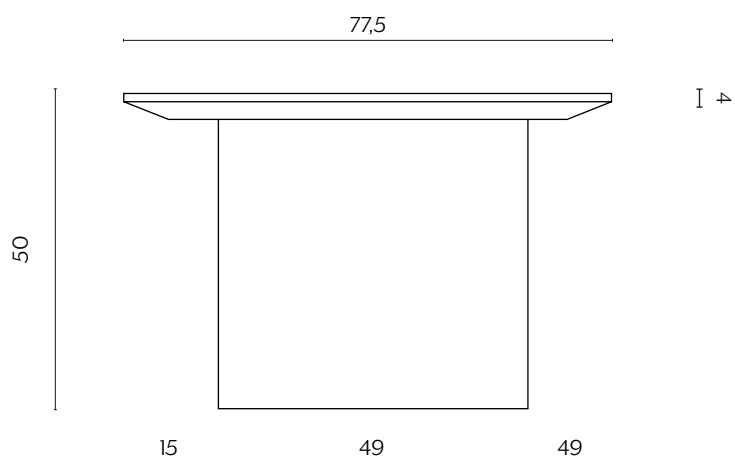

## DIMENSIONI | DIMENSIONS

lunghezza | width: 166,4 cm

larghezza | depth: 95,6 cm

altezza | height: 40 cm

lunghezza | width: 77,5 cm

larghezza | depth: 72,6 cm

altezza | height: 50 cm