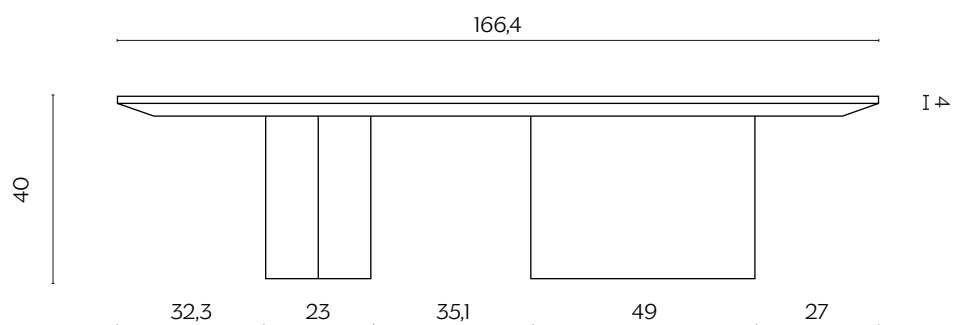

## DIMENSIONI | DIMENSIONS

lunghezza | width: 166,4 cm

larghezza | depth: 95,6 cm

altezza | height: 40 cm

lunghezza | width: 77,5 cm

larghezza | depth: 72,6 cm

altezza | height: 50 cm