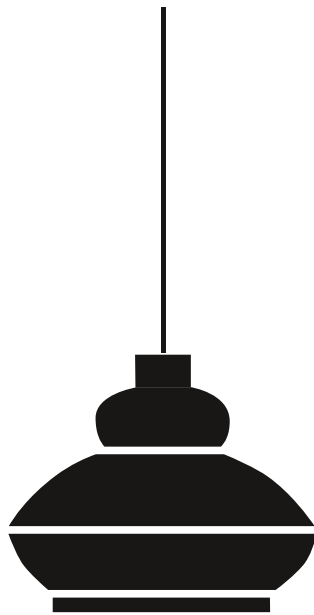

TORA

by Paolo Cappello

Tora è una lampada a sospensione in ceramica, dalle tinte pastello opaco, che si ispira alle lanterne arabe e alle vecchie lanterne ad olio, adatta ad un uso sia domestico che contract. È pensata per essere utilizzata sia singolarmente che in gruppo.

Tora, a ceramic pendant lamp in matt pastel colours, draws its inspiration from Arab lanterns and old oil lamps. Designed to be used individually as well as in clusters, in both residential and contract settings.

DIMENSIONI | DIMENSIONS

lunghezza | width: 38 cm
larghezza | depth: 38 cm
altezza | height: 30 cm

 E27 (not included)

 MAX 60W

 1,80m

FINITURE STRUTTURA | STRUCTURE FINISHES

CERAMICA | CERAMIC

Zucca
NCS S2070-Y10R