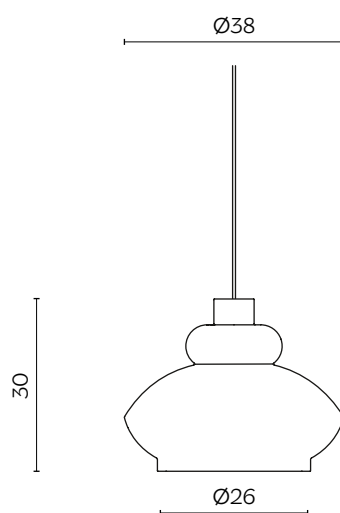

TORA

by Paolo Cappello

Tora è una lampada a sospensione in ceramica, dalle tinte pastello opaco, che si ispira alle lanterne arabe e alle vecchie lanterne ad olio, adatta ad un uso sia domestico che contract. È pensata per essere utilizzata sia singolarmente che in gruppo.

DIMENSIONI | DIMENSIONS

lunghezza | width: 38 cm
larghezza | depth: 38 cm
altezza | height: 30 cm

 E27 (not included)

 MAX 60W

 1,80m

FINITURE STRUTTURA | STRUCTURE FINISHES

CERAMICA | CERAMIC

Zucca
NCS S2070-Y10R