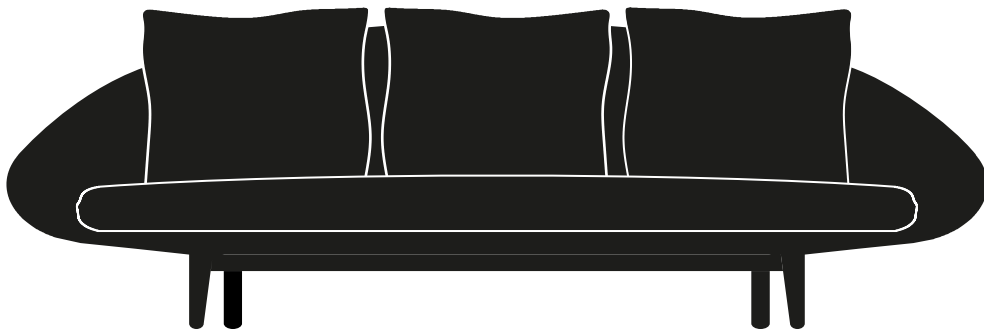

LEM

by Francesco Beghetto

Lem è un divano morbido e sinuoso, con una struttura interamente rivestita in tessuto, che si slancia verso l'alto con dolci piedini. I morbidi cuscini della seduta e dello schienale si appoggiano sul guscio di tessuto garantendo il massimo comfort. La serie Lem è completa di cinque varianti, divano due e tre posti, divano componibile, poltroncina e ottomana.

Lem is a soft and sinuous sofa with a completely upholstered structure that ascends with sweet, little feet. The soft cushions of the seat and the back lean on the fabric shell, ensuring maximum comfort. The Lem series includes five variants, two or three seater sofa, sectional sofa, armchair, and ottoman.

DIMENSIONI | DIMENSIONS

lunghezza | width: 210 cm
larghezza | depth: 104 cm
altezza | height: 88 cm
altezza del sedile | seat height: 46 cm

lunghezza | width: 267 cm
larghezza | depth: 104 cm
altezza | height: 88 cm
altezza del sedile | seat height: 46 cm