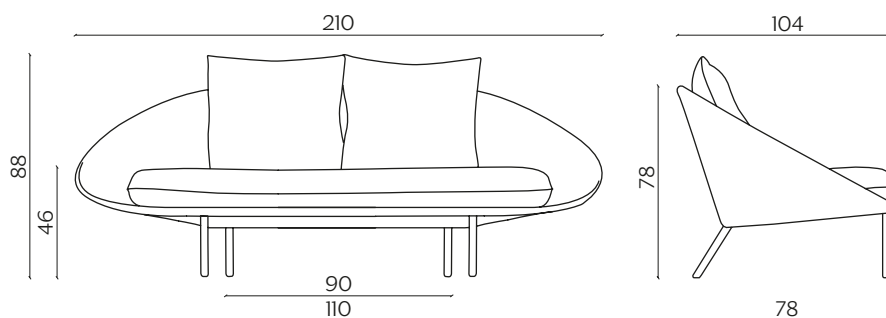

LEM

by Francesco Beghetto

Lem è un divano morbido e sinuoso, con una struttura interamente rivestita in tessuto, che si slancia verso l'alto con dolci piedini. I morbidi cuscini della seduta e dello schienale si appoggiano sul guscio di tessuto garantendo il massimo comfort. La serie Lem è completa di cinque varianti, divano due e tre posti, divano componibile, poltroncina e ottomana.

DIMENSIONI | DIMENSIONS

lunghezza | width: 210 cm
larghezza | depth: 104 cm
altezza | height: 88 cm
altezza del sedile | seat height: 46 cm

lunghezza | width: 267 cm
larghezza | depth: 104 cm
altezza | height: 88 cm
altezza del sedile | seat height: 46 cm