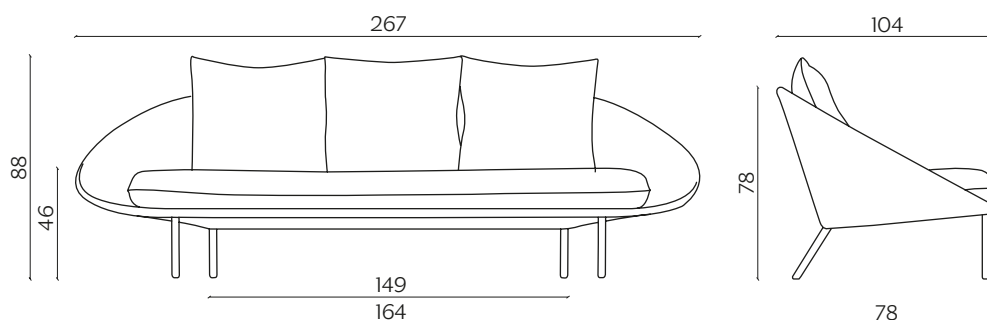

LEM

by Francesco Beghetto

Lem è un divano morbido e sinuoso, con una struttura interamente rivestita in tessuto, che si slancia verso l'alto con dolci piedini. I morbidi cuscini della seduta e dello schienale si appoggiano sul guscio di tessuto garantendo il massimo comfort. La serie Lem è completa di cinque varianti, divano due e tre posti, divano componibile, poltroncina e ottomana.

DIMENSIONI | DIMENSIONS

lunghezza | width: 210 cm
larghezza | depth: 104 cm
altezza | height: 88 cm
altezza del sedile | seat height: 46 cm

lunghezza | width: 267 cm
larghezza | depth: 104 cm
altezza | height: 88 cm
altezza del sedile | seat height: 46 cm