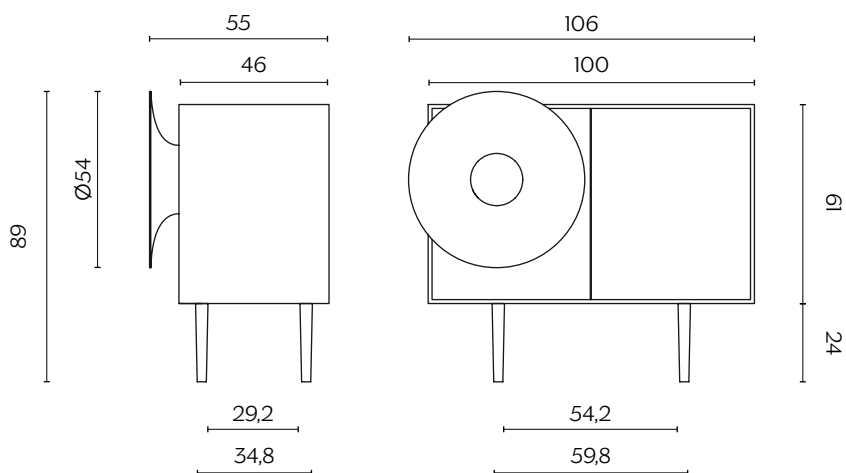

DIMENSIONI | DIMENSIONS

lunghezza | width: 106/100 cm

larghezza | depth: 55 cm

altezza | height: 89 cm

lunghezza | width: 156,5/150,5 cm

larghezza | depth: 55 cm

altezza | height: 89 cm

FINITURE STRUTTURA | STRUCTURE FINISHES