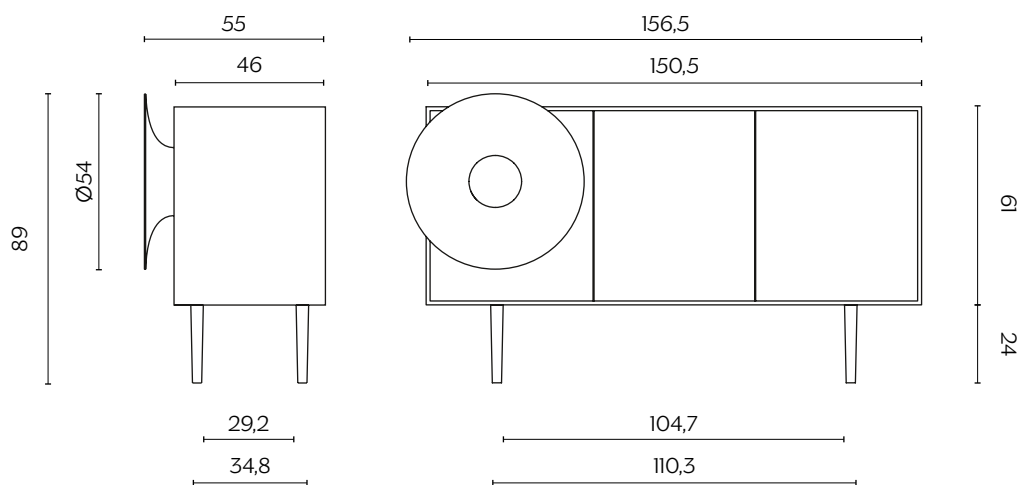

DIMENSIONI | DIMENSIONS

lunghezza | width: 106/100 cm

larghezza | depth: 55 cm

altezza | height: 89 cm

lunghezza | width: 156,5/150,5 cm

larghezza | depth: 55 cm

altezza | height: 89 cm

FINITURE STRUTTURA | STRUCTURE FINISHES