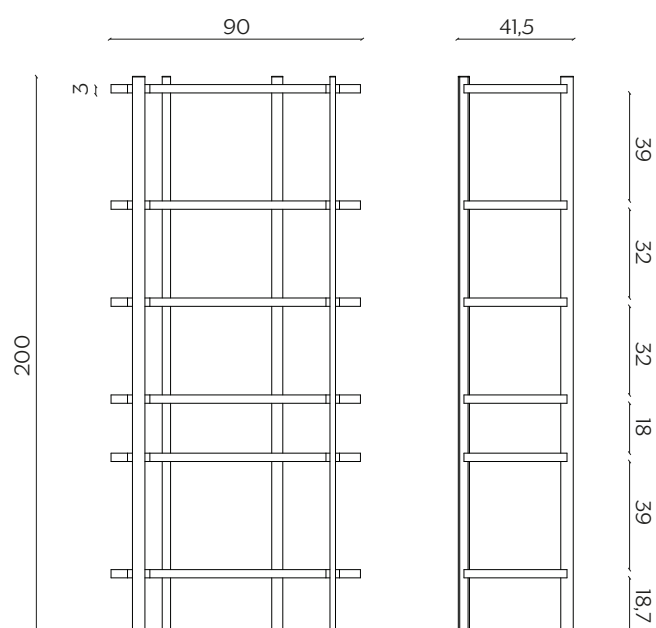

MILONGA

by Paolo Cappello

Milonga è una libreria dalle gambe lunghe, che si pone con una cadenza delicata tra gli spazi. Sia come divisorio tra gli ambienti che più tradizionalmente a muro, è un pezzo irrinunciabile per organizzare la propria biblioteca domestica. Tecnica, ma anche audace e distintiva, Milonga gioca con i colori dei tubi e l'assetto delle mensole. È proprio la successione dei ripiani a dare movimento alla libreria, ripetendo il ritmo delle righe stampate sui quaderni della nostra infanzia.

Milonga is a bookcase with long legs, set with a delicate cadence between spaces. Either as a partition between rooms or, more traditionally, against a wall, this is an indispensable piece for organizing your home library. As well as being technical, Milonga is bold and distinctive, and plays on the colours of the tubes and the layout of the shelves. Indeed, it is the sequence of the shelves that gives the bookcase its sense of movement, echoing the rhythm of the lines printed in the exercise books of our childhood.

DIMENSIONI | DIMENSIONS

lunghezza | width: 90 cm

larghezza | depth: 41,5 cm

altezza | height: 200 cm

AMBIENTE | ENVIRONMENT

interno | indoor

DOWNLOAD | DOWNLOADS

la guida Cura e Manutenzione è disponibile su miniforms.com
Care and Maintenance guide is available at miniforms.com