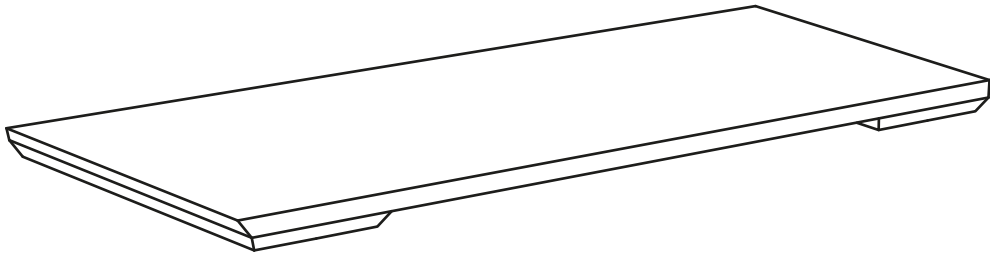

GUSTAVE

by Paolo Cappello

15 min

2x

24x
M8x25

1x
5 mm

1

Questo oggetto è stato progettato, realizzato e raffinato in Italia. Lo abbiamo costruito attentamente, per fargli vivere anni e anni di storie domestiche.
This piece was designed, made and refined in Italy. It was carefully built, to let it experience years and years of domestic stories.