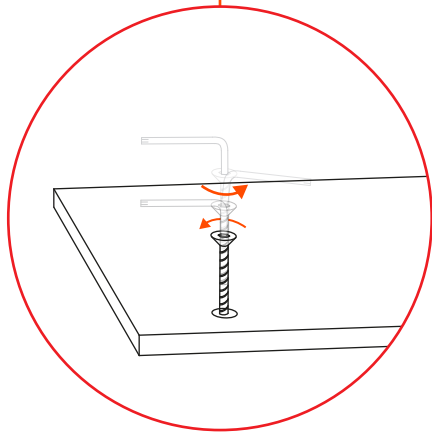

GUSTAVE

by Paolo Cappello

15 min

2x

24x
M8x25

1x
5 mm

1

Questo oggetto è stato progettato, realizzato e raffinato in Italia. Lo abbiamo costruito attentamente, per fargli vivere anni e anni di storie domestiche.
This piece was designed, made and refined in Italy. It was carefully built, to let it experience years and years of domestic stories.

GUSTAVE PLUS

by Paolo Cappello

15 min

2x

24x
M8x25

1x
5 mm

1

2

ATTENZIONE! Sistema di bloccaggio con perno: non oltrepassare!
WARNING! Locking system: do not get over the pin!

3

Usa i regolatori posizionati nel retro di ogni allunga per calibrare l'inclinazione del piano.
Use the white pivot on the back of every extension in order to calibrate the incline of the top.