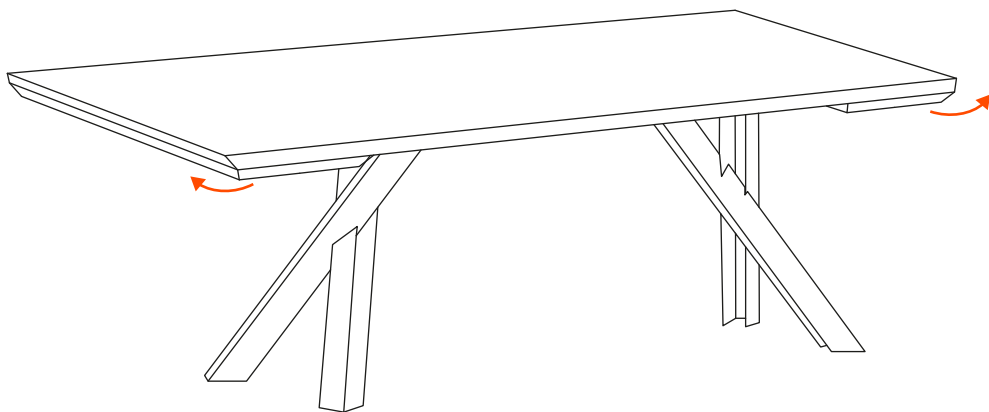

GUSTAVE

by Paolo Cappello

15 min

2x

24x
M8x25

1x
5 mm

1

Questo oggetto è stato progettato, realizzato e raffinato in Italia. Lo abbiamo costruito attentamente, per fargli vivere anni e anni di storie domestiche.
This piece was designed, made and refined in Italy. It was carefully built, to let it experience years and years of domestic stories.

ATTENZIONE! Sistema di bloccaggio con perno: non oltrepassare!
WARNING! Locking system: do not get over the pin!

3

Usa i regolatori posizionati nel retro di ogni allunga per calibrare l'inclinazione del piano.
Use the white pivot on the back of every extension in order to calibrate the incline of the top.