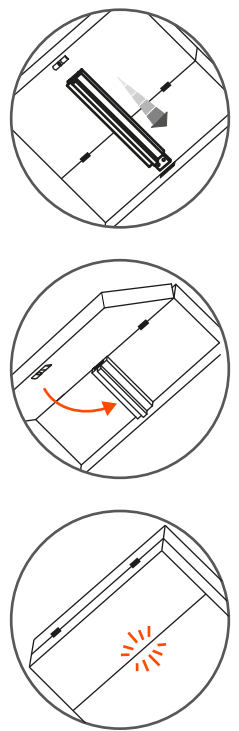

GUSTAVE

by Paolo Cappello

15 min

2x

24x
M8x25

1x
5 mm

1

Questo oggetto è stato progettato, realizzato e raffinato in Italia. Lo abbiamo costruito attentamente, per fargli vivere anni e anni di storie domestiche.
This piece was designed, made and refined in Italy. It was carefully built, to let it experience years and years of domestic stories.

GUSTAVE PLUS

by Paolo Cappello

15 min

2x

24x
M8x25

1x
5 mm

1

2

ATTENZIONE! Sistema di bloccaggio con perno: non oltrepassare!
WARNING! Locking system: do not get over the pin!

3

Usa i regolatori posizionati nel retro di ogni allunga per calibrare l'inclinazione del piano.
Use the white pivot on the back of every extension in order to calibrate the incline of the top.