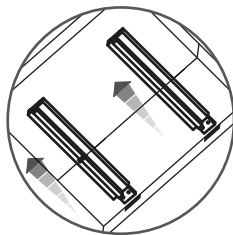

GUSTAVE

by Paolo Cappello

15 min

2x

24x
M8x25

1x
5 mm

1

Questo oggetto è stato progettato, realizzato e raffinato in Italia. Lo abbiamo costruito attentamente, per fargli vivere anni e anni di storie domestiche.
This piece was designed, made and refined in Italy. It was carefully built, to let it experience years and years of domestic stories.

GUSTAVE PLUS

by Paolo Cappello

15 min

2x

24x
M8x25

1x
5 mm

1

2

ATTENZIONE! Sistema di bloccaggio con perno: non oltrepassare!
WARNING! Locking system: do not get over the pin!

3

Usa i regolatori posizionati nel retro di ogni allunga per calibrare l'inclinazione del piano.
Use the white pivot on the back of every extension in order to calibrate the incline of the top.