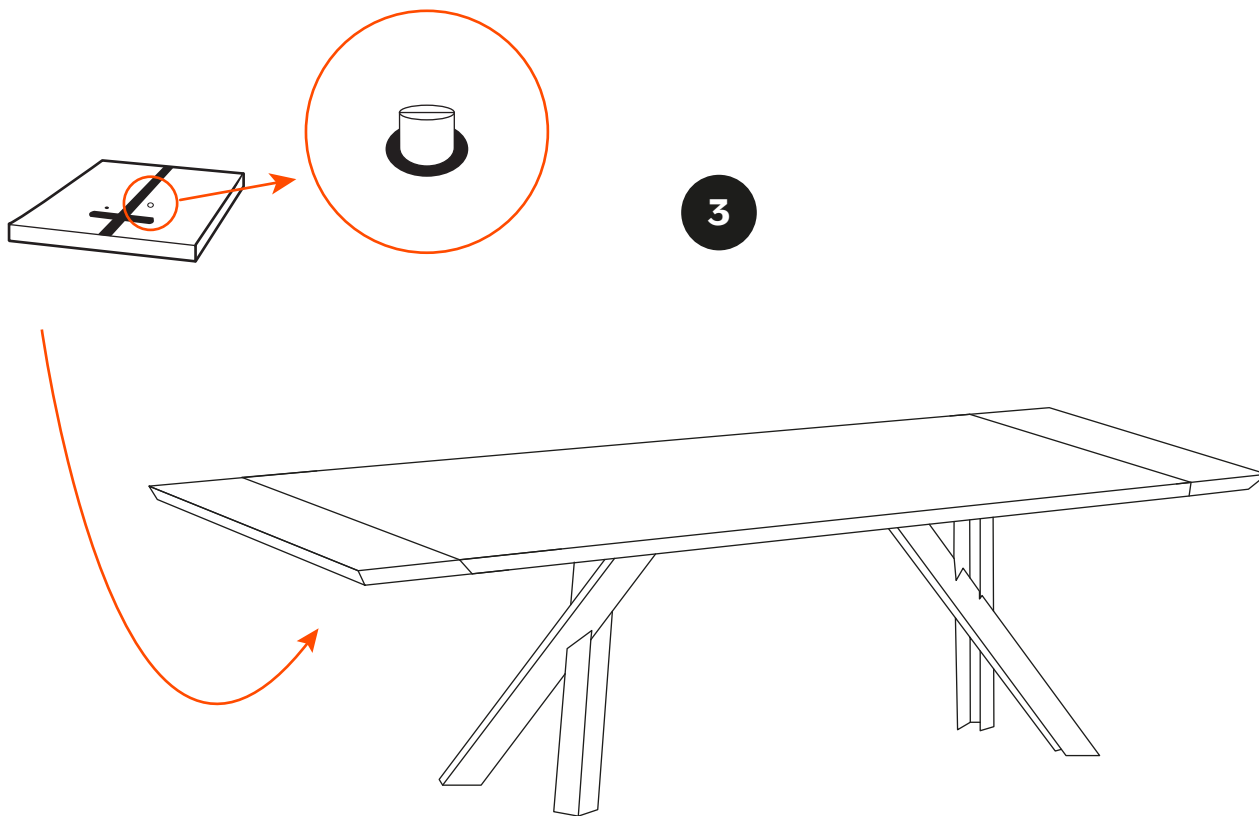

GUSTAVE

by Paolo Cappello

15 min

2x

24x
M8x25

1x
5 mm

1

Questo oggetto è stato progettato, realizzato e raffinato in Italia. Lo abbiamo costruito attentamente, per fargli vivere anni e anni di storie domestiche.
This piece was designed, made and refined in Italy. It was carefully built, to let it experience years and years of domestic stories.

ATTENZIONE! Sistema di bloccaggio con perno: non oltrepassare!
WARNING! Locking system: do not get over the pin!

3

Usa i regolatori posizionati nel retro di ogni allunga per calibrare l'inclinazione del piano.
Use the white pivot on the back of every extension in order to calibrate the incline of the top.