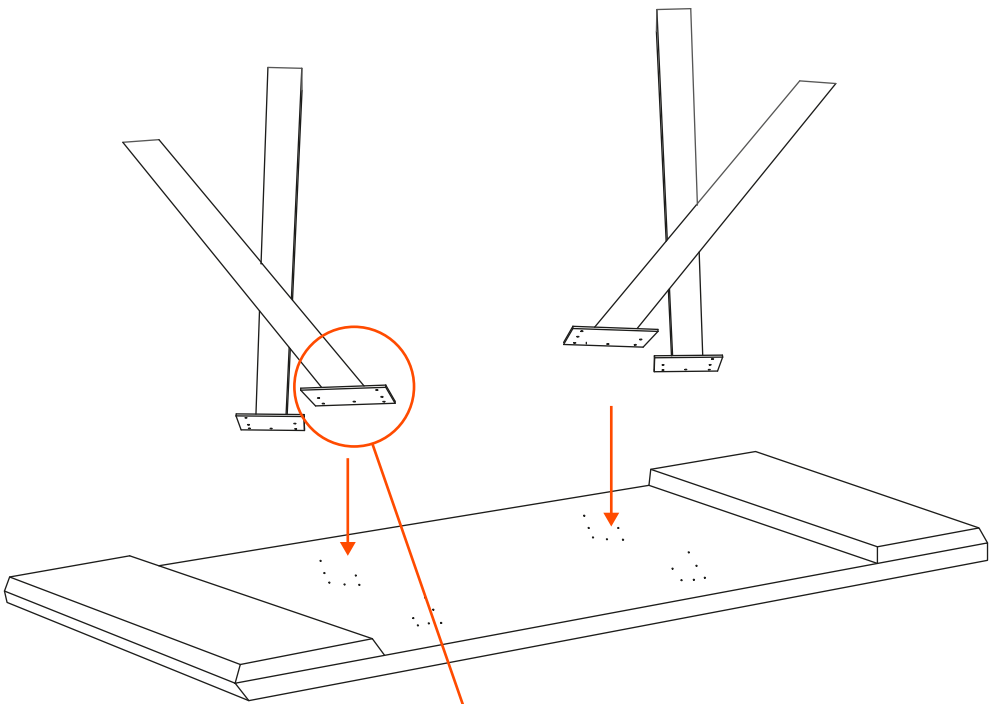

GUSTAVE

by Paolo Cappello

15 min

2x

24x
M8x25

1x
5 mm

1

Questo oggetto è stato progettato, realizzato e raffinato in Italia. Lo abbiamo costruito attentamente, per fargli vivere anni e anni di storie domestiche.
This piece was designed, made and refined in Italy. It was carefully built, to let it experience years and years of domestic stories.

GUSTAVE PLUS

by Paolo Cappello

15 min

2x

24x
M8x25

1x
5 mm

1

2

ATTENZIONE! Sistema di bloccaggio con perno: non oltrepassare!
WARNING! Locking system: do not get over the pin!

3

Usa i regolatori posizionati nel retro di ogni allunga per calibrare l'inclinazione del piano.
Use the white pivot on the back of every extension in order to calibrate the incline of the top.