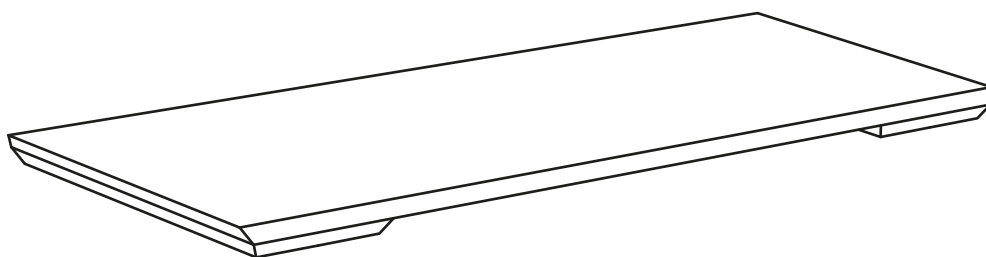

GUSTAVE PLUS

by Paolo Cappello

15 min

2x

24x
M8x25

1x
5 mm