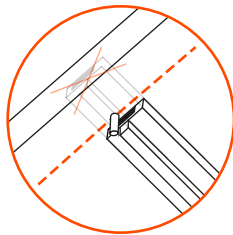

GUSTAVE

by Paolo Cappello

15 min

2x

24x
M8x25

1x
5 mm

1

Questo oggetto è stato progettato, realizzato e raffinato in Italia. Lo abbiamo costruito attentamente, per fargli vivere anni e anni di storie domestiche.
This piece was designed, made and refined in Italy. It was carefully built, to let it experience years and years of domestic stories.

ATTENZIONE! Sistema di bloccaggio con perno: non oltrepassare!
WARNING! Locking system: do not get over the pin!

3

Usa i regolatori posizionati nel retro di ogni allunga per calibrare l'inclinazione del piano.
Use the white pivot on the back of every extension in order to calibrate the incline of the top.