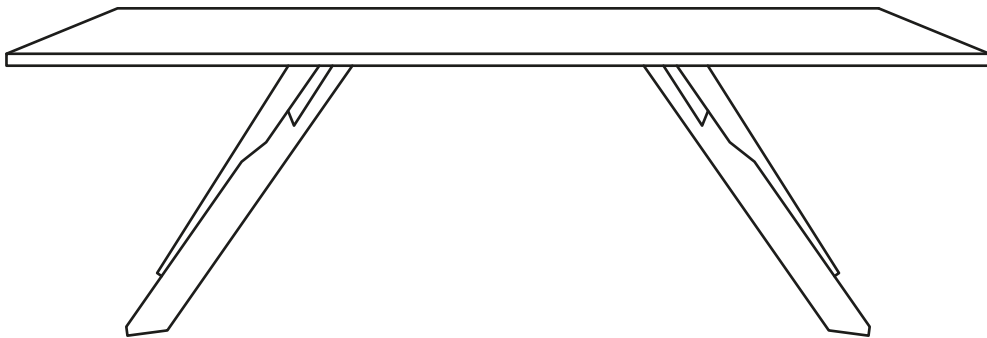

GUSTAVE

by Paolo Cappello

15 min

2x

24x
M8x25

1x
5 mm

1

Questo oggetto è stato progettato, realizzato e raffinato in Italia. Lo abbiamo costruito attentamente, per fargli vivere anni e anni di storie domestiche.
This piece was designed, made and refined in Italy. It was carefully built, to let it experience years and years of domestic stories.