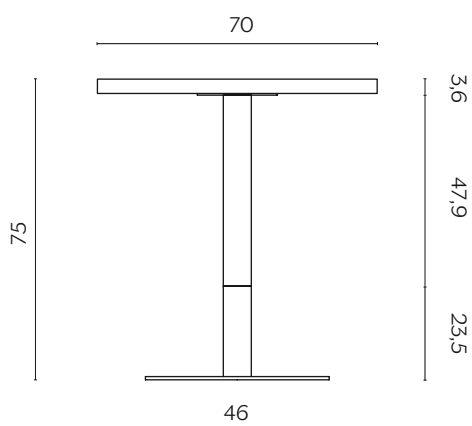

BRISCOLA

by Miniforms Lab

Ispirato agli anni '70, Briscola è una rivisitazione nobile dei tavoli da bistrot dove si giocava a carte. Ha il sapore dei bar italiani di una volta, tra tazze di caffè e familiarità. Il piano è inserito in un vassoio in frassino che gli fa da cornice, mentre il basamento in metallo, nero o zincato, lo proietta nel presente.

DIMENSIONI | DIMENSIONS

lunghezza | width: 70 cm
larghezza | depth: 70 cm
altezza | height: 75 cm

lunghezza | width: 70 cm
larghezza | depth: 70 cm
altezza | height: 75 cm

FINITURE PIANO | TOP FINISHES

LACCATO | LACQUER