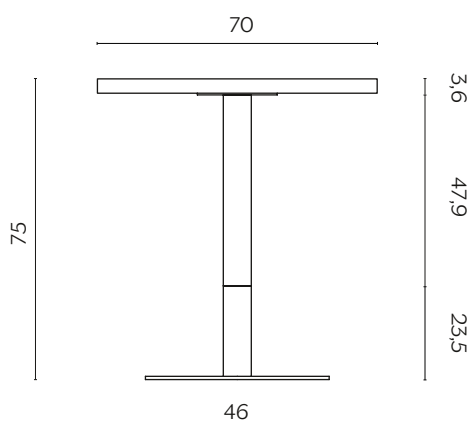

BRISCOLA

by Miniforms Lab

Ispirato agli anni '70, Briscola è una rivisitazione nobile dei tavoli da bistrot dove si giocava a carte. Ha il sapore dei bar italiani di una volta, tra tazze di caffè e familiarità. Il piano è inserito in un vassoio in frassino che gli fa da cornice, mentre il basamento in metallo, nero o zincato, lo proietta nel presente.

DIMENSIONI | DIMENSIONS

lunghezza | width: 70 cm
larghezza | depth: 70 cm
altezza | height: 75 cm

lunghezza | width: 70 cm
larghezza | depth: 70 cm
altezza | height: 75 cm

FINITURE PIANO | TOP FINISHES

LACCATO | LACQUER