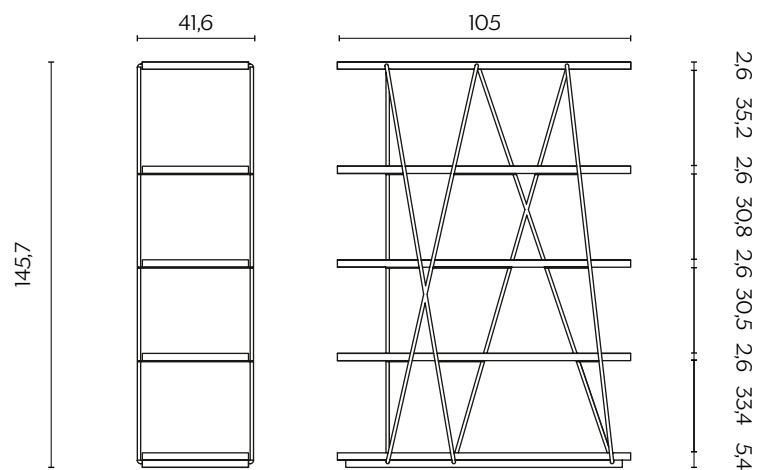

MATASSA

by Luigi Semeraro

Come il filato di un gomitolo, le sottili linee della libreria si avvolgono ordinatamente intorno alle mensole. Matassa diventa così un complemento curioso a dal piacevole equilibrio.

Like the yarn from a ball, the fine lines of the bookcase neatly wrap around the shelves. And so Matassa becomes a curious addition with a pleasing balance.

DIMENSIONI | DIMENSIONS

lunghezza | width: 105 cm
larghezza | depth: 41,6 cm
altezza | height: 145,7 cm