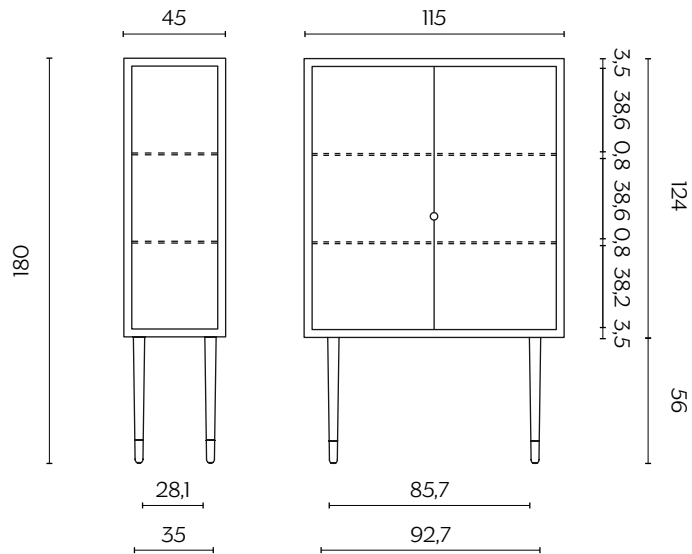

DIMENSIONI | DIMENSIONS

DOUBLE

lunghezza | width: 45 cm

larghezza | depth: 45 cm

altezza | height: 180 cm

MONO

lunghezza | width: 115 cm

larghezza | depth: 45 cm

altezza | height: 180 cm

DIMENSIONI | DIMENSIONS

ORIZZONTALE | HORIZONTAL

lunghezza | width: 115 cm

larghezza | depth: 45 cm

altezza | height: 121 cm

FINITURE STRUTTURA | STRUCTURE FINISHES

LEGNO | WOOD