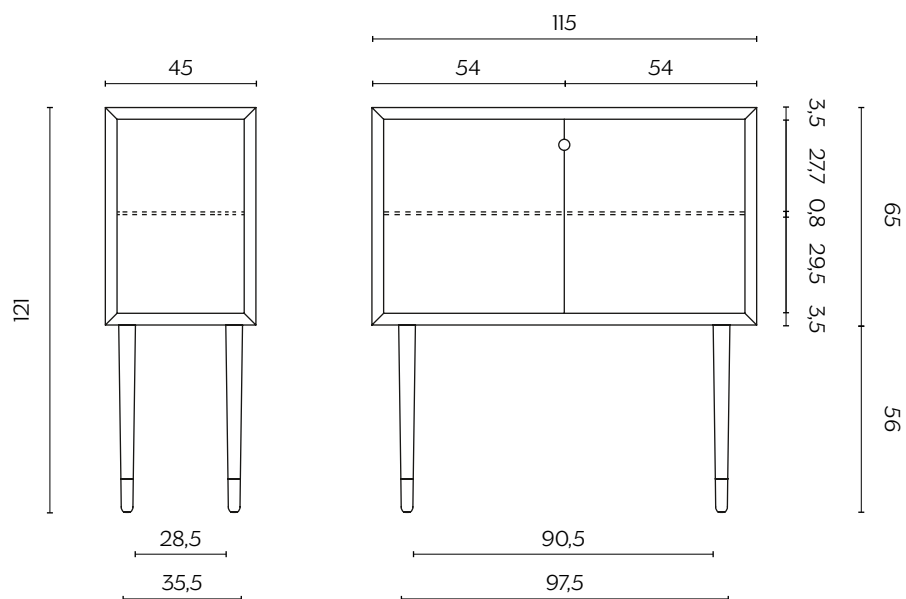

DIMENSIONI | DIMENSIONS

DOUBLE

lunghezza | width: 45 cm

larghezza | depth: 45 cm

altezza | height: 180 cm

MONO

lunghezza | width: 115 cm

larghezza | depth: 45 cm

altezza | height: 180 cm

DIMENSIONI | DIMENSIONS

ORIZZONTALE | HORIZONTAL

lunghezza | width: 115 cm

larghezza | depth: 45 cm

altezza | height: 121 cm

FINITURE STRUTTURA | STRUCTURE FINISHES

LEGNO | WOOD