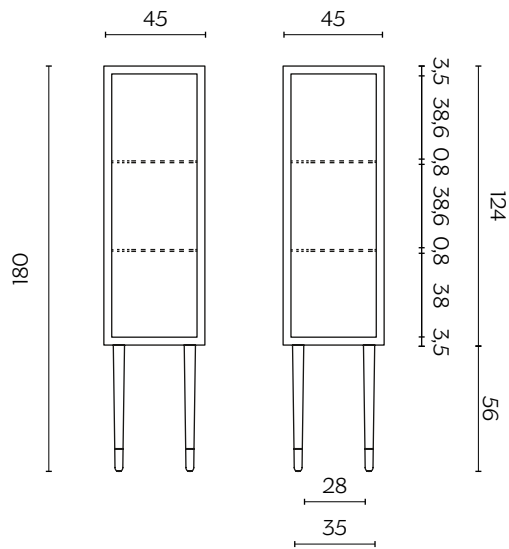

DIMENSIONI | DIMENSIONS

DOUBLE

lunghezza | width: 45 cm

larghezza | depth: 45 cm

altezza | height: 180 cm

MONO

lunghezza | width: 115 cm

larghezza | depth: 45 cm

altezza | height: 180 cm

DIMENSIONI | DIMENSIONS

ORIZZONTALE | HORIZONTAL

lunghezza | width: 115 cm

larghezza | depth: 45 cm

altezza | height: 121 cm

FINITURE STRUTTURA | STRUCTURE FINISHES

LEGNO | WOOD