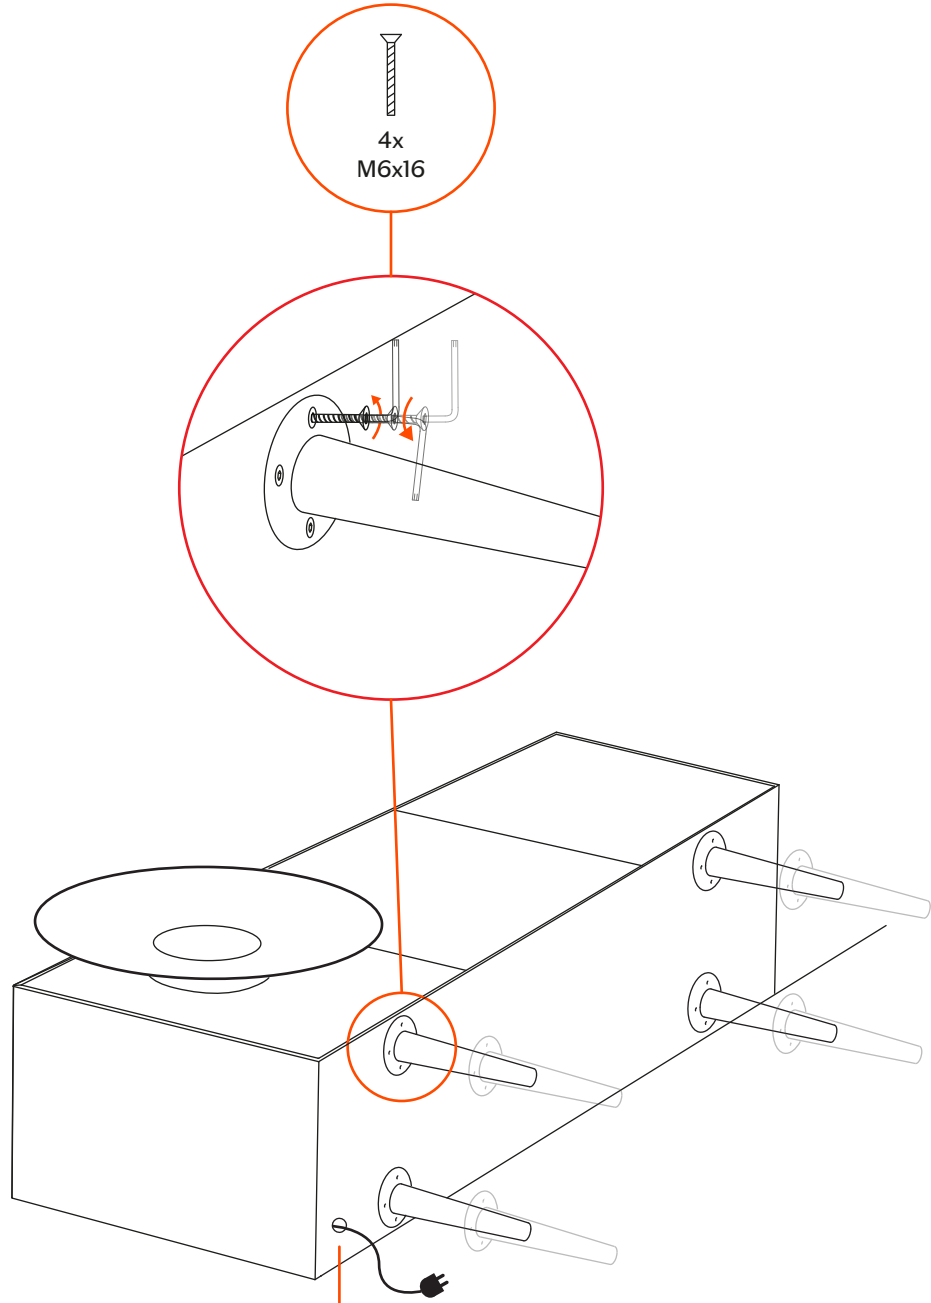

Uscita presa alimentazione  
Electric wire outlet

**ATTENZIONE!** Non appoggiare la struttura sul lato frontale con la tromba, o si romperà! | **WARNING!** Don't lay the front side with the horn on the floor, otherwise it will break!

# CARUSO XL

BF38  
by Paolo Cappello

15 min

4x

16x  
M6x16

1x  
4 mm

1

4x  
M6x16

2

Apertura Push&Pull. | Push&Pull opening.

3

Avvitare il pistone per regolare la chiusura dell'anta.  
Turn to adjust the door closing.

Questo oggetto è stato progettato, realizzato e raffinato in Italia. Lo abbiamo costruito attentamente, per fargli vivere anni e anni di storie domestiche.  
This piece was designed, made and refined in Italy. It was carefully built, to let it experience years and years of domestic stories.