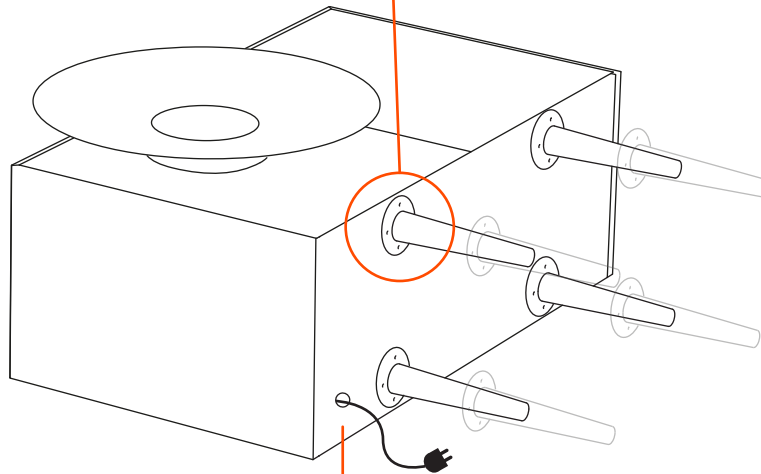

# CARUSO

BF37  
by Paolo Cappello

15 min

4x

16x  
M6x16

1x  
4 mm

1

4x  
M6x16

Uscita presa alimentazione  
Electric wire outlet

**ATTENZIONE!** Non appoggiare la struttura sul lato frontale con la tromba, o si romperà! | **WARNING!** Don't lay the front side with the horn on the floor, otherwise it will break!

2

Apertura Push&Pull. | Push&Pull opening.

3

Avvitare il pistone per regolare la chiusura dell'anta.  
Turn to adjust the door closing.

Questo oggetto è stato progettato, realizzato e raffinato in Italia. Lo abbiamo costruito attentamente, per fargli vivere anni e anni di storie domestiche.  
This piece was designed, made and refined in Italy. It was carefully built, to let it experience years and years of domestic stories.