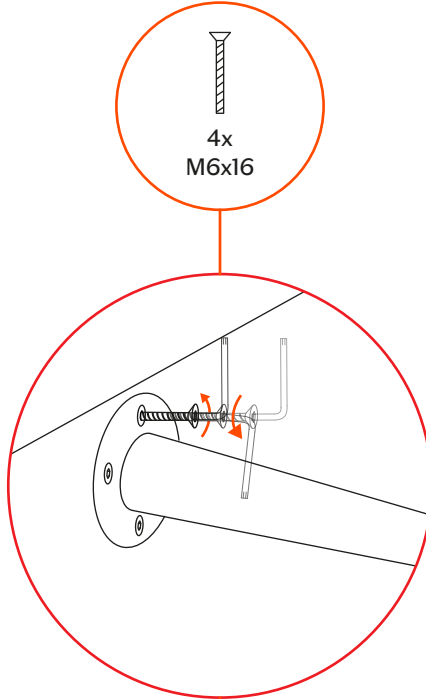

# CARUSO

BF37  
by Paolo Cappello

15 min

4x

16x  
M6x16

1x  
4 mm

1

4x  
M6x16

Uscita presa alimentazione  
Electric wire outlet

**ATTENZIONE!** Non appoggiare la struttura sul lato frontale con la tromba, o si romperà! | **WARNING!** Don't lay the front side with the horn on the floor, otherwise it will break!

2

Apertura Push&Pull. | Push&Pull opening.

3

Avvitare il pistone per regolare la chiusura dell'anta.  
Turn to adjust the door closing.

Questo oggetto è stato progettato, realizzato e raffinato in Italia. Lo abbiamo costruito attentamente, per fargli vivere anni e anni di storie domestiche.  
This piece was designed, made and refined in Italy. It was carefully built, to let it experience years and years of domestic stories.

# CARUSO XL

BF38  
by Paolo Cappello

15 min

4x

16x  
M6x16

1x  
4 mm

1

4x  
M6x16