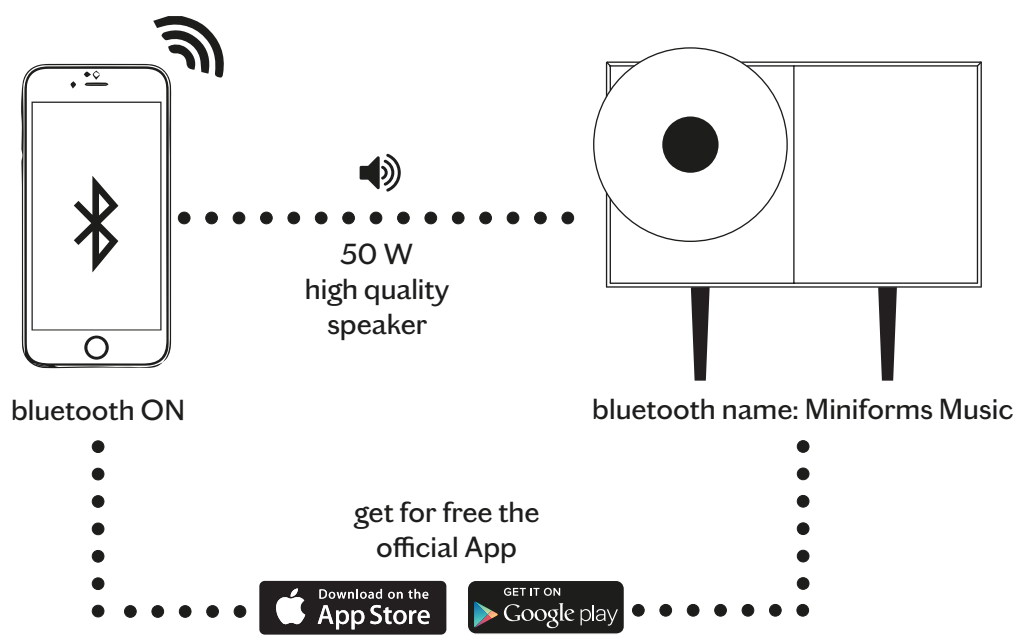

Uscita presa alimentazione  
Electric wire outlet

**ATTENZIONE!** Non appoggiare la struttura sul lato frontale con la tromba, o si romperà! | **WARNING!** Don't lay the front side with the horn on the floor, otherwise it will break!

2

Apertura Push&Pull. | Push&Pull opening.

3

Avvitare il pistone per regolare la chiusura dell'anta.  
Turn to adjust the door closing.

Questo oggetto è stato progettato, realizzato e raffinato in Italia. Lo abbiamo costruito attentamente, per fargli vivere anni e anni di storie domestiche.  
This piece was designed, made and refined in Italy. It was carefully built, to let it experience years and years of domestic stories.

Attivazione tramite dispositivo dotato di Bluetooth:  
Activation by any device with Bluetooth connection:  
Attivazione Bluetooth | Activate Bluetooth  
Ricerca rete Miniforms Music | Search Network: Miniforms Music