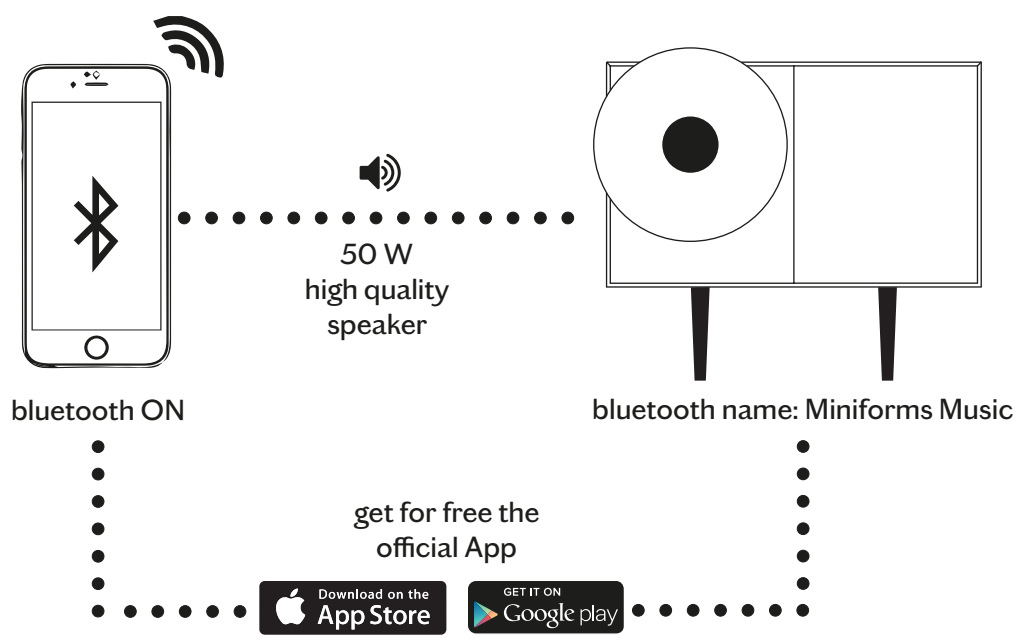

Uscita presa alimentazione  
Electric wire outlet

**ATTENZIONE!** Non appoggiare la struttura sul lato frontale con la tromba, o si romperà! | **WARNING!** Don't lay the front side with the horn on the floor, otherwise it will break!

2

Apertura Push&Pull. | Push&Pull opening.

3

Avvitare il pistone per regolare la chiusura dell'anta.  
Turn to adjust the door closing.

Questo oggetto è stato progettato, realizzato e raffinato in Italia. Lo abbiamo costruito attentamente, per fargli vivere anni e anni di storie domestiche.  
This piece was designed, made and refined in Italy. It was carefully built, to let it experience years and years of domestic stories.

Attivazione tramite dispositivo dotato di Bluetooth:  
Activation by any device with Bluetooth connection:  
Attivazione Bluetooth | Activate Bluetooth  
Ricerca rete Miniforms Music | Search Network: Miniforms Music